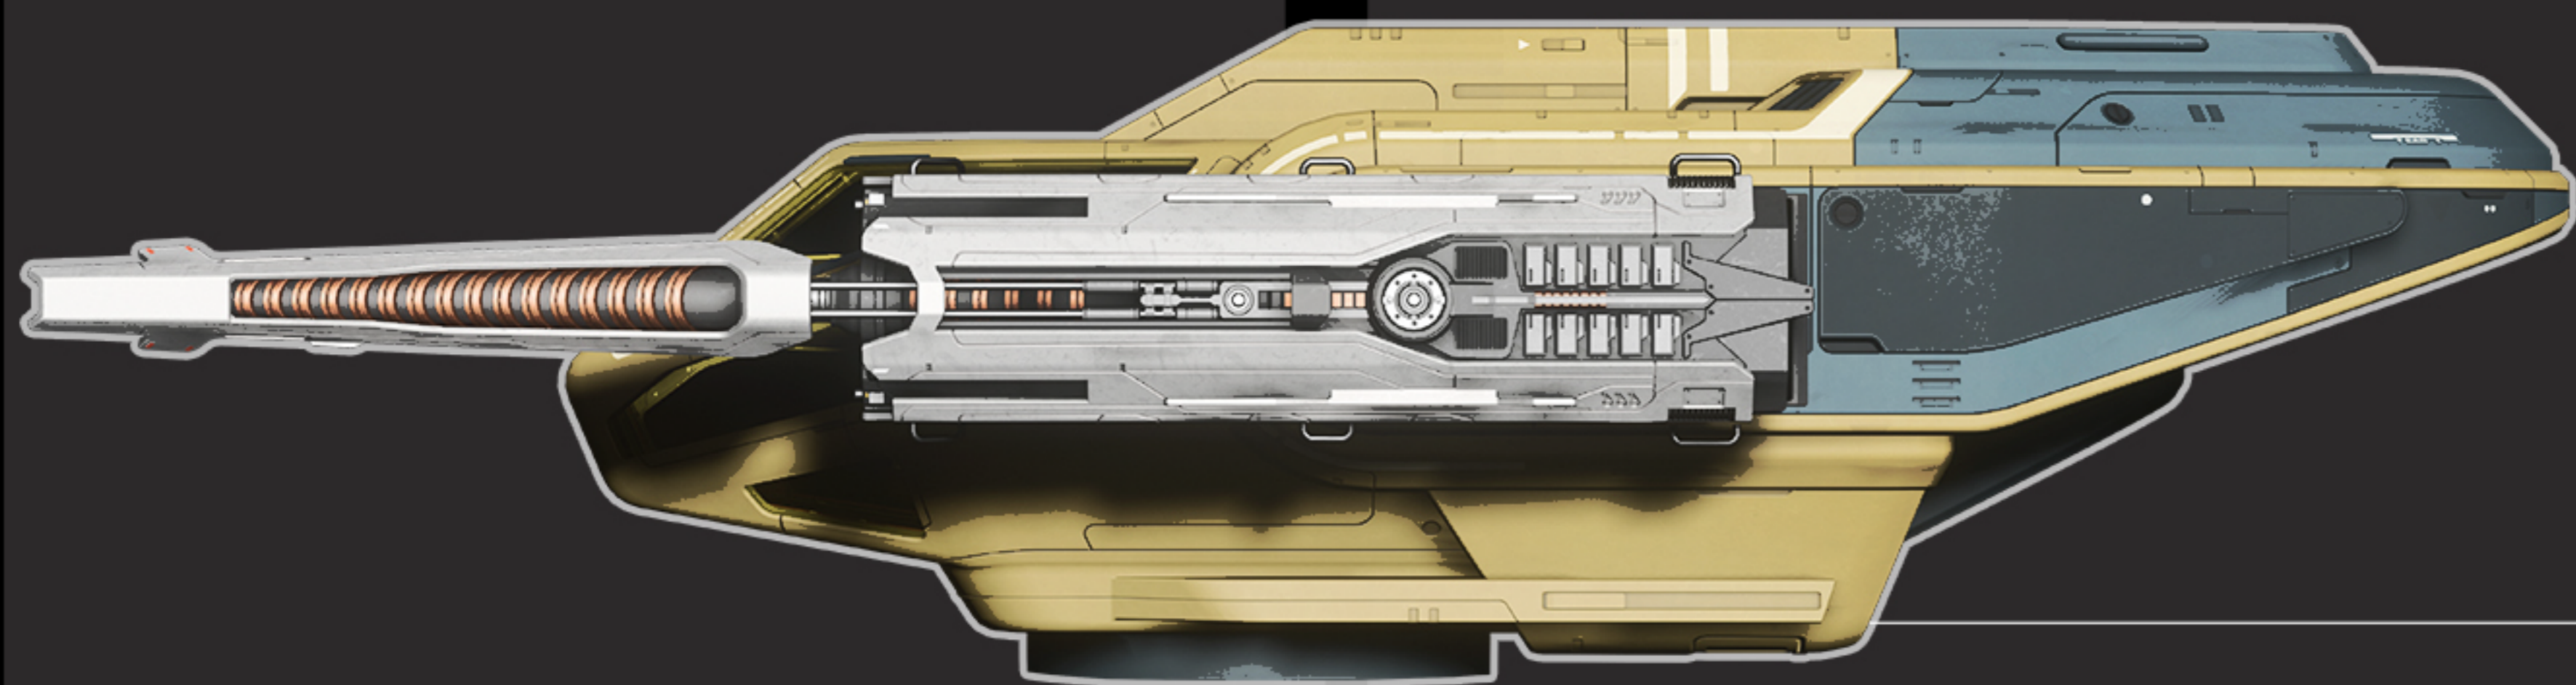

# IORIS-P

BEMANNTER GESCHÜTZTURM  
BUG (AUSTAUSCHBAR)

2X S5

7X BEMANNTE GESCHÜTZTÜRME

2X S5

4X FERNGESTEUERTE GESCHÜTZTÜRME

2X S4

6X LASER REPEATER-PDC

48 SCU

IDRIS-P GRUNDDATEN

PILOTENGESTEVERT/  
1X S10 HALTERUNG (LEER)

GESCHÜTZTURM/  
1X BEMANNTER GESCHÜTZTURM MIT 2X S5  
(AUSTAUSCHBAR)

5X S2 PDC (LEERE HALTERUNGEN)

LACKIERUNG: WERKSSTANDARD

IDRIS-K DATEN AFTERMARKET-BAUSATZ

IDRIS-P GRUNDDATEN

PILOTENGESTEUERT/  
1X S10 HALTERUNG (LEER)

GESCHÜTZTURM/  
1X BEMANNTER GESCHÜTZTURM MIT 2X S5  
(AUSTAUSCHBAR)

5X S2 PDC (LEERE HALTERUNGEN)

LACKIERUNG: WERKSSTANDARD

IDRIS-T DATEN AFTERMARKET-BAUSATZ

PILOTENGESTEUERT/  
1X TORPEDOWERFER (4X S12 TORPEDOROHRE  
20 TORPEDOS INSGESAMT)

GESCHÜTZTURM/ 1X BEMANNTER  
GESCHÜTZTURM MIT 2X S7 MASSGEFERTIGTE  
BALLISTISCHE KANONEN (AUSTAUSCHBAR)

5X S2 RAKETEN-PDC