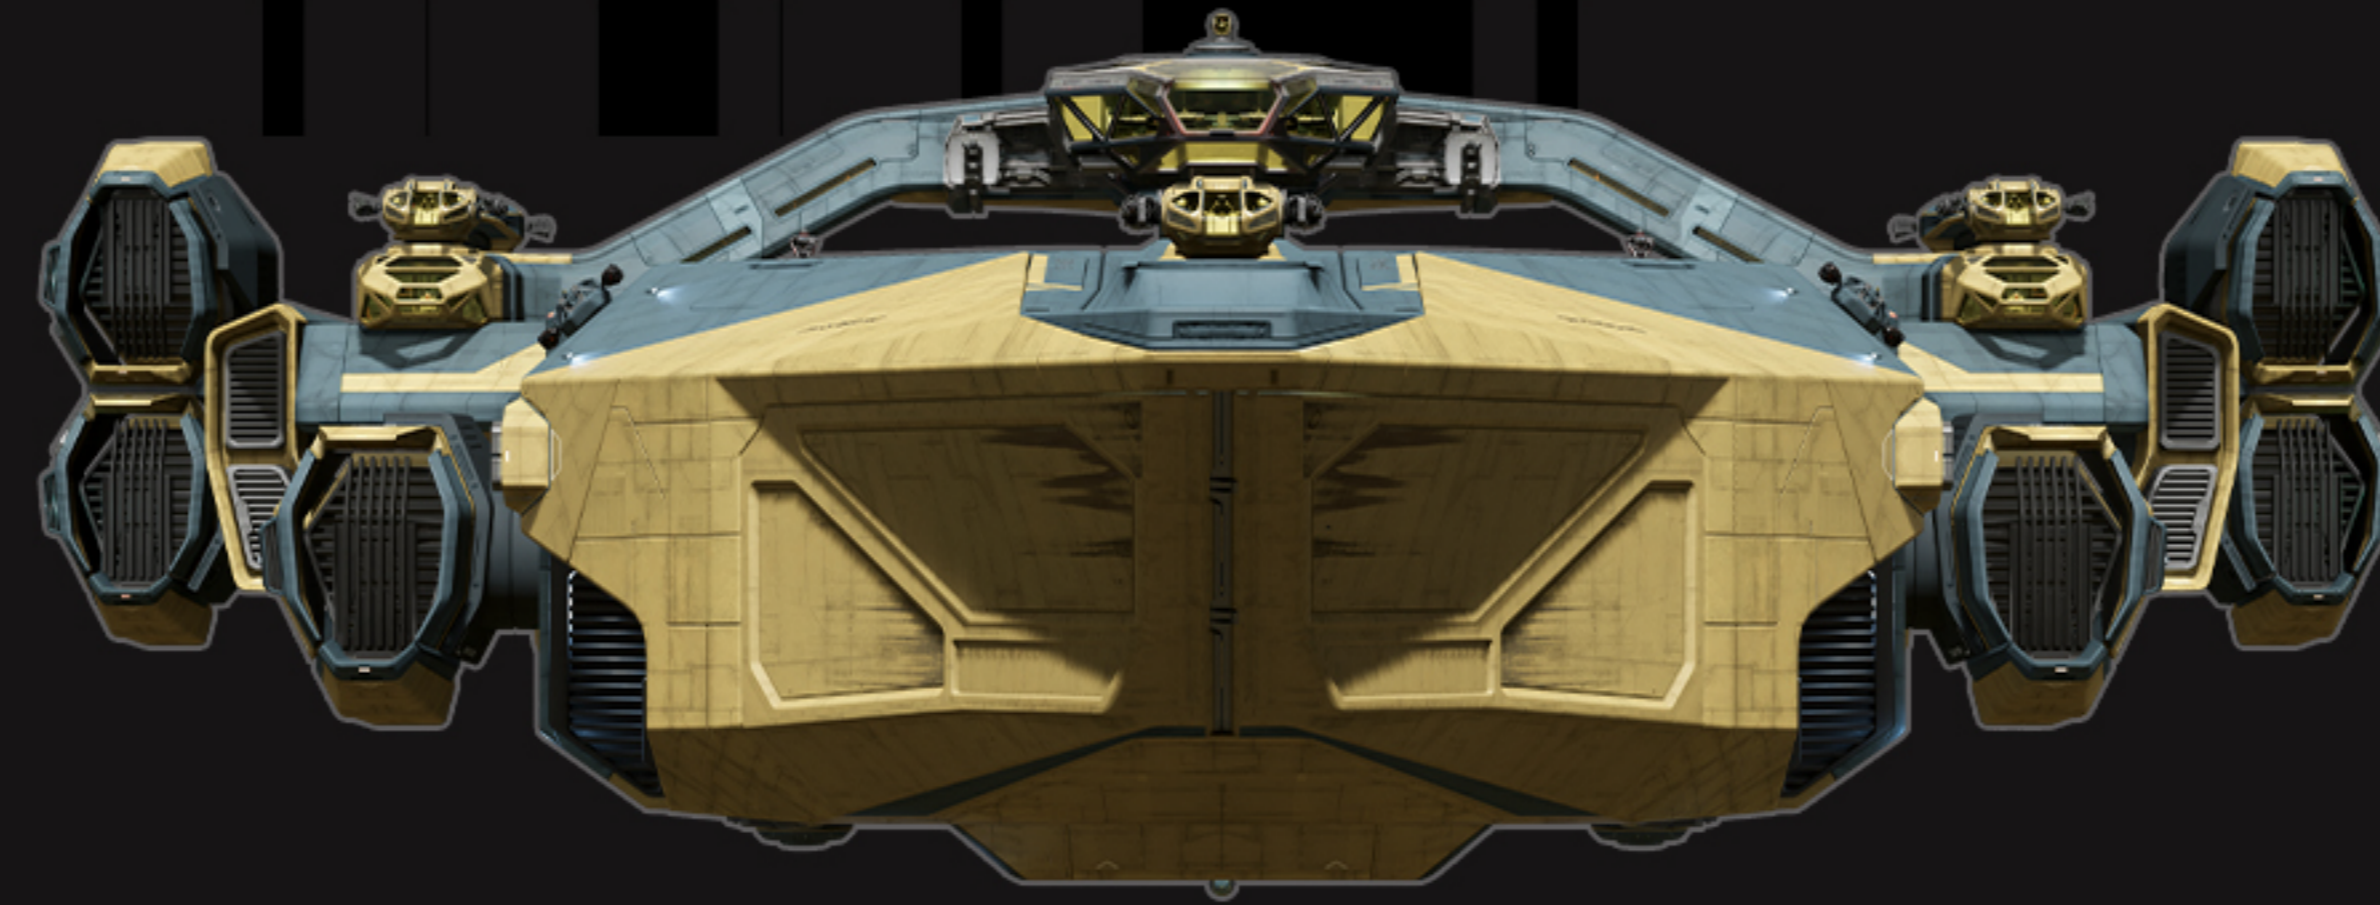

IDRIS-P GRUNDDATEN

**PILOTENGESTEUERT/
1X S10 HALTERUNG (LEER)**

**GESCHÜTZTURM/
1X BAMANTER GESCHÜTZTURM MIT
2X S5 (AUSTAUSCHBAR)**

5X S2 PDC (LEERE HALTERUNGEN)

LACKIERUNG: WERKSSTANDARD