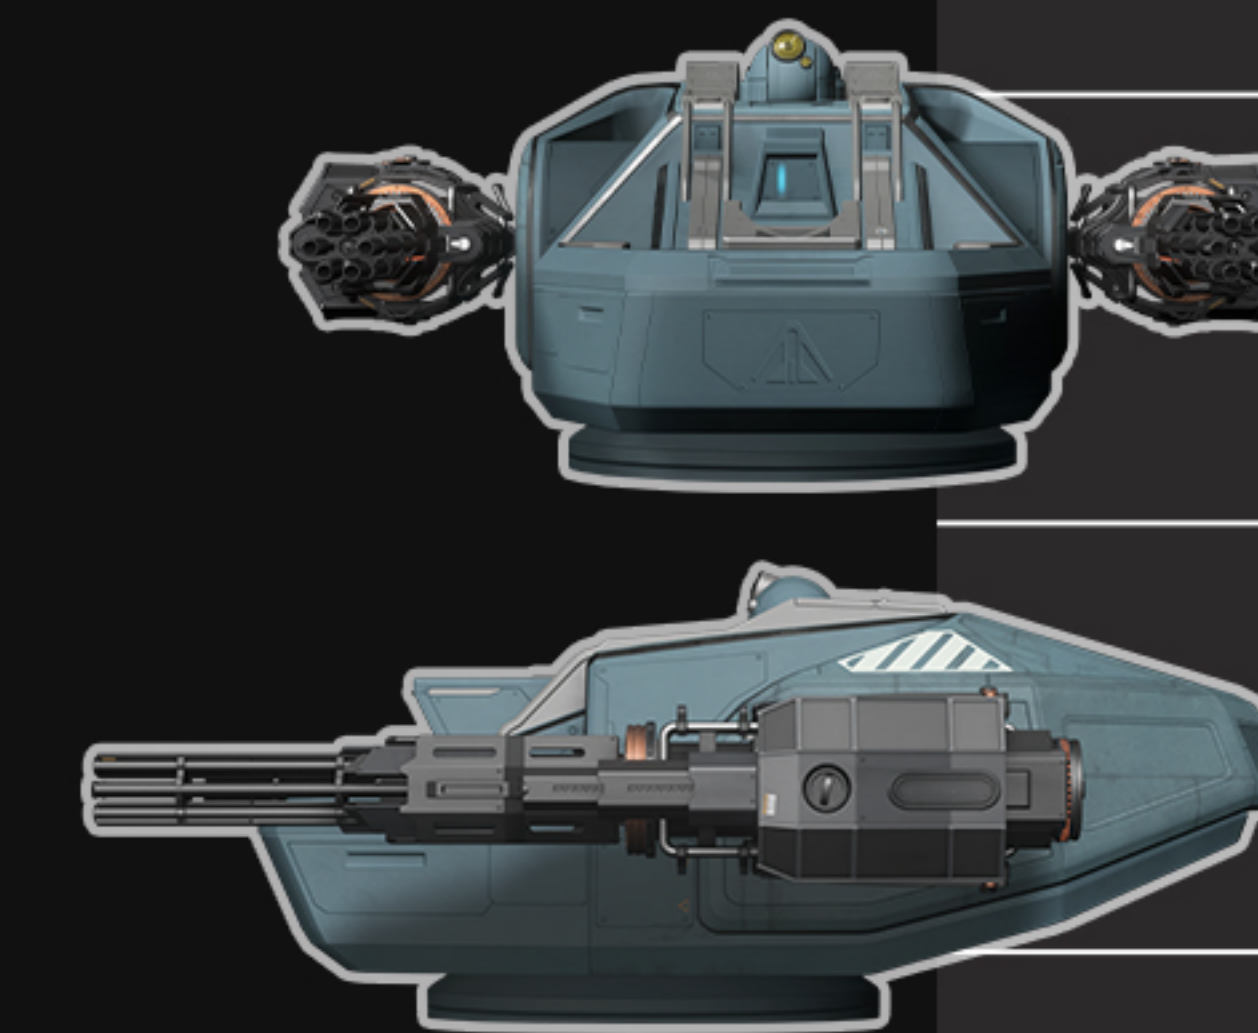

# IORIS-P

BEMANNTER GESCHÜTZTURM  
BUG (AUSTAUSCHBAR)

2X S5

7X BEMANNTE GESCHÜTZTÜRME

2X S5

4X FERNGESTEUERTE GESCHÜTZTÜRME

2X S4

6X LASER REPEATER-PDC

48 SCU

IDRIS-P GRUNDDATEN

PILOTENGESTEVERT/  
1X S10 HALTERUNG (LEER)

GESCHÜTZTURM/  
1X BEMANNTER GESCHÜTZTURM MIT 2X S5  
(AUSTAUSCHBAR)

5X S2 PDC (LEERE HALTERUNGEN)

LACKIERUNG: WERKSSTANDARD

IDRIS-K DATEN AFTERMARKET-BAUSATZ

PILOTENGESTEVERT/  
1X S10 STRAHLWAFFE

GESCHÜTZTURM/ 1X BEMANNTER  
GESCHÜTZTURM MIT 2X S7 RAKETENWERFERN  
(32X S3 RAKETEN) (AUSTAUSCHBAR)

5X S2 LASER REPEATER-PDC

LACKIERUNG: IDRIS MARAUDER

**IDRIS-K**  
AFTERMARKET - BAUSATZ

IDRIS-P GRUNDDATEN

PILOTENGESTEUERT/  
1X S10 HALTERUNG (LEER)

GESCHÜTZTURM/  
1X BEMANNTER GESCHÜTZTURM MIT 2X S5  
(AUSTAUSCHBAR)

5X S2 PDC (LEERE HALTERUNGEN)

LACKIERUNG: WERKSSTANDARD

IDRIS-T DATEN AFTERMARKET-BAUSATZ