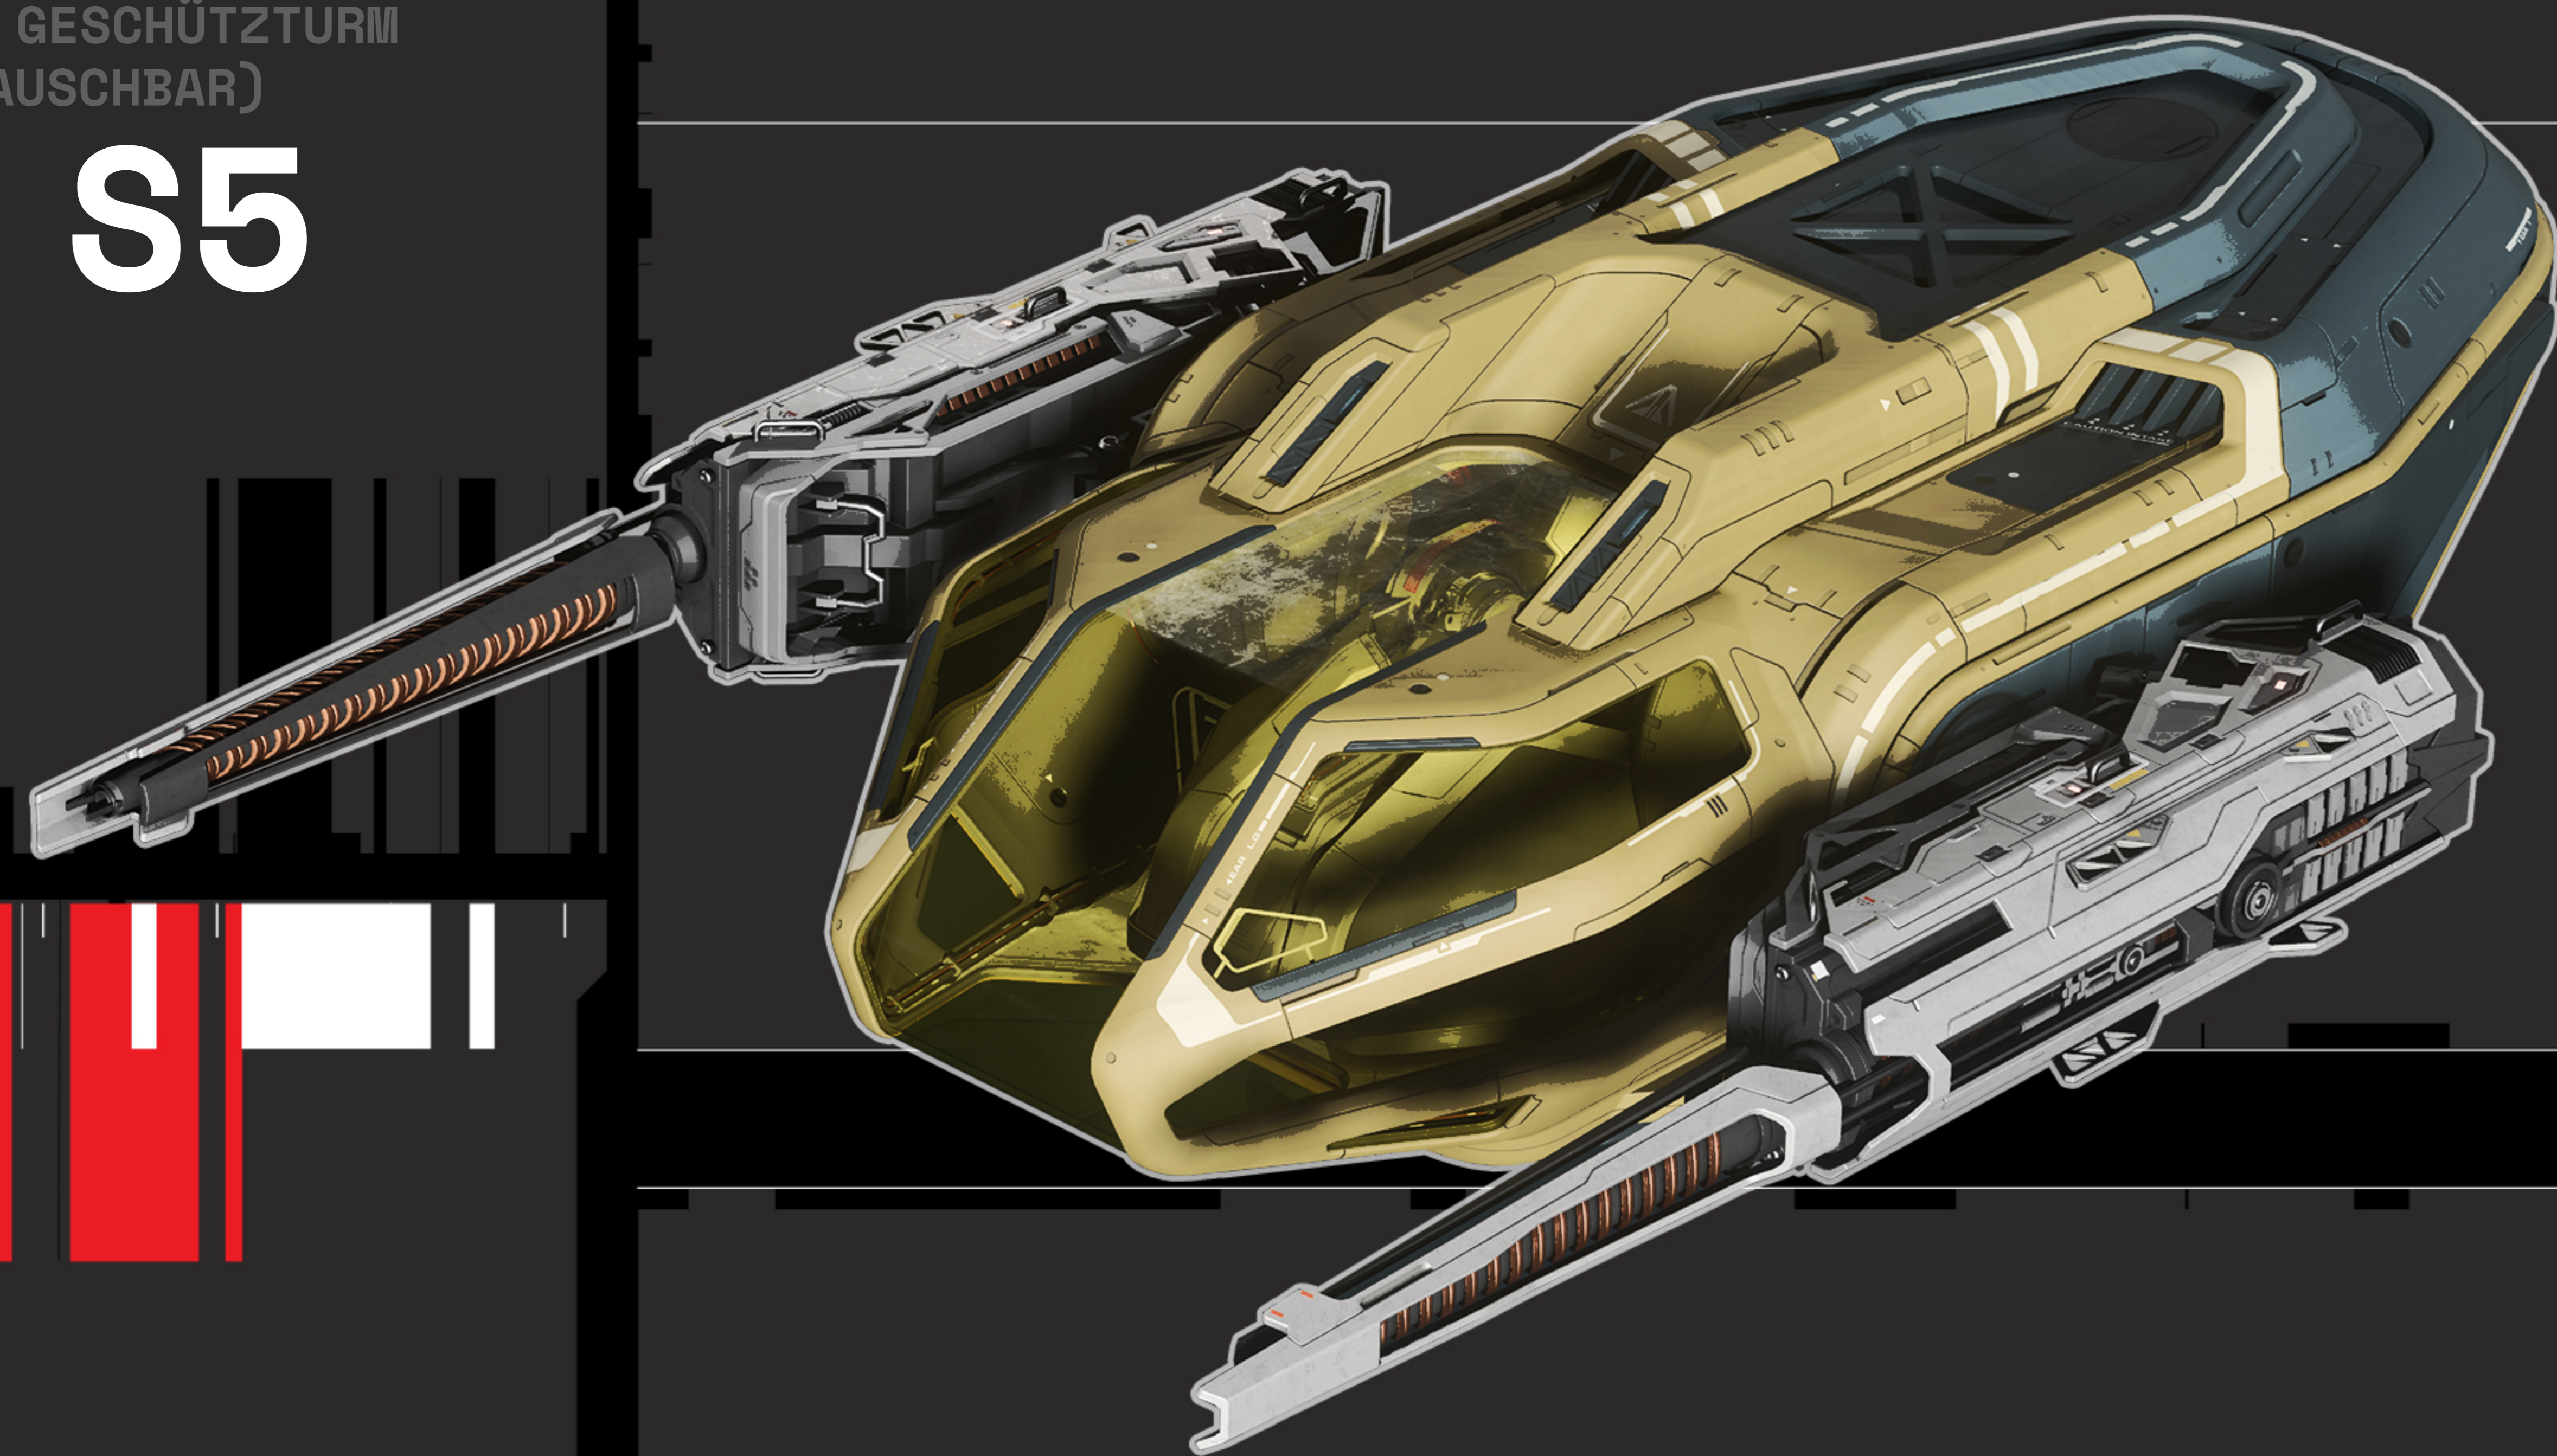

# IORIS-P

BEMANNTER GESCHÜTZTURM  
BUG (AUSTAUSCHBAR)

2X S5

7X BEMANNTE GESCHÜTZTÜRME

2X S5

4X FERNGESTEUERTE GESCHÜTZTÜRME

2X S4

6X LASER REPEATER-PDC

48 SCU

IDRIS-P GRUNDDATEN

PILOTENGESTEVERT/  
1X S10 HALTERUNG (LEER)

GESCHÜTZTURM/  
1X BEMANNTER GESCHÜTZTURM MIT 2X S5  
(AUSTAUSCHBAR)

5X S2 PDC (LEERE HALTERUNGEN)

LACKIERUNG: WERKSSTANDARD

IDRIS-K DATEN AFTERMARKET-BAUSATZ

PILOTENGESTEVERT/  
1X S10 STRAHLWAFFE

GESCHÜTZTURM/ 1X BEMANNTER  
GESCHÜTZTURM MIT 2X S7 RAKETENWERFERN  
(32X S3 RAKETEN) (AUSTAUSCHBAR)

5X S2 LASER REPEATER-PDC

LACKIERUNG: IDRIS MARAUDER

**IDRIS-K**  
AFTERMARKET - BAUSATZ

IDRIS-P GRUNDDATEN

PILOTENGESTEUERT/  
1X S10 HALTERUNG (LEER)

GESCHÜTZTURM/  
1X BEMANNTER GESCHÜTZTURM MIT 2X S5  
(AUSTAUSCHBAR)

5X S2 PDC (LEERE HALTERUNGEN)

LACKIERUNG: WERKSSTANDARD

IDRIS-T DATEN AFTERMARKET-BAUSATZ