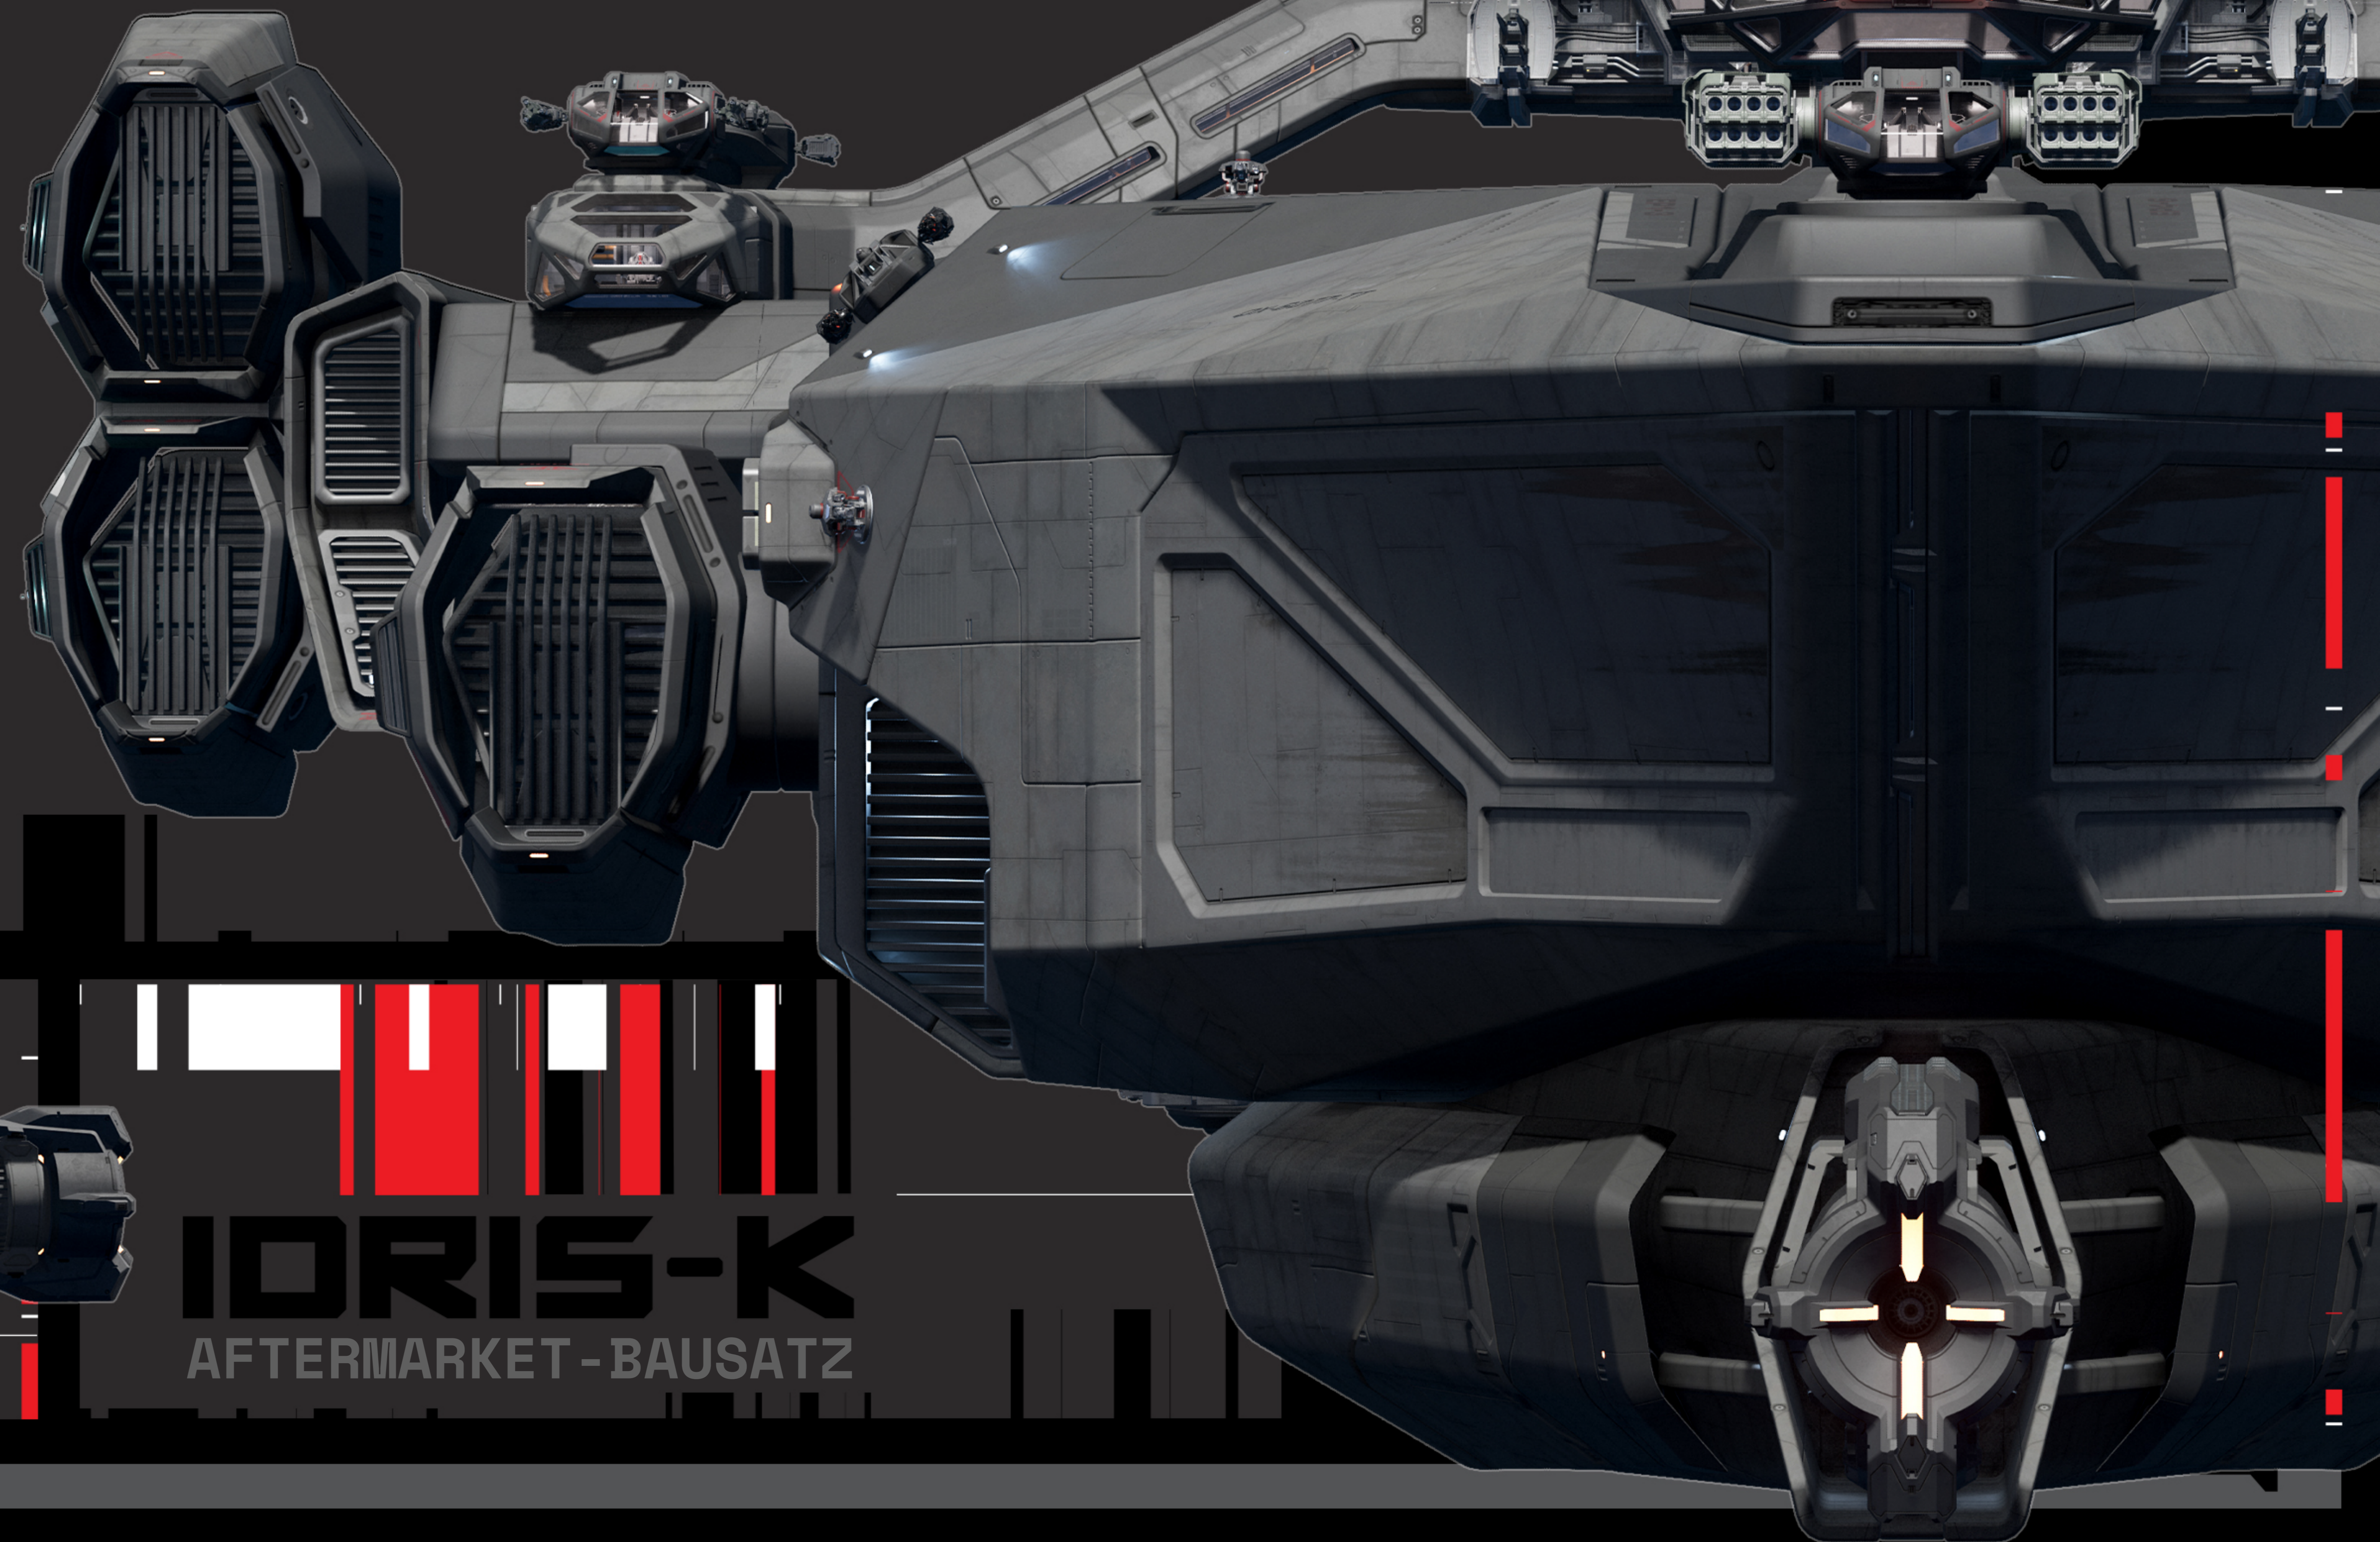

48 SCU

IDRIS-P GRUNDDATEN

PILOTENGESTEVERT/  
1X S10 HALTERUNG (LEER)

GESCHÜTZTURM/  
1X BEMANNTER GESCHÜTZTURM MIT 2X S5  
(AUSTAUSCHBAR)

5X S2 PDC (LEERE HALTERUNGEN)

LACKIERUNG: WERKSSTANDARD

IDRIS-K DATEN AFTERMARKET-BAUSATZ

PILOTENGESTEVERT/  
1X S10 STRAHLWAFFE

GESCHÜTZTURM/ 1X BEMANNTER  
GESCHÜTZTURM MIT 2X S7 RAKETENWERFERN  
(32X S3 RAKETEN) (AUSTAUSCHBAR)

5X S2 LASER REPEATER-PDC

LACKIERUNG: IDRIS MARAUDER

**IDRIS-K**  
AFTERMARKET - BAUSATZ

IDRIS-P GRUNDDATEN

PILOTENGESTEUERT/  
1X S10 HALTERUNG (LEER)

GESCHÜTZTURM/  
1X BEMANNTER GESCHÜTZTURM MIT 2X S5  
(AUSTAUSCHBAR)

5X S2 PDC (LEERE HALTERUNGEN)

LACKIERUNG: WERKSSTANDARD

IDRIS-T DATEN AFTERMARKET-BAUSATZ

PILOTENGESTEUERT/  
1X TORPEDOWERFER (4X S12 TORPEDOROHRE  
20 TORPEDOS INSGESAMT)

GESCHÜTZTURM/ 1X BEMANNTER  
GESCHÜTZTURM MIT 2X S7 MASSGEFERTIGTE  
BALLISTISCHE KANONEN (AUSTAUSCHBAR)

5X S2 RAKETEN-PDC