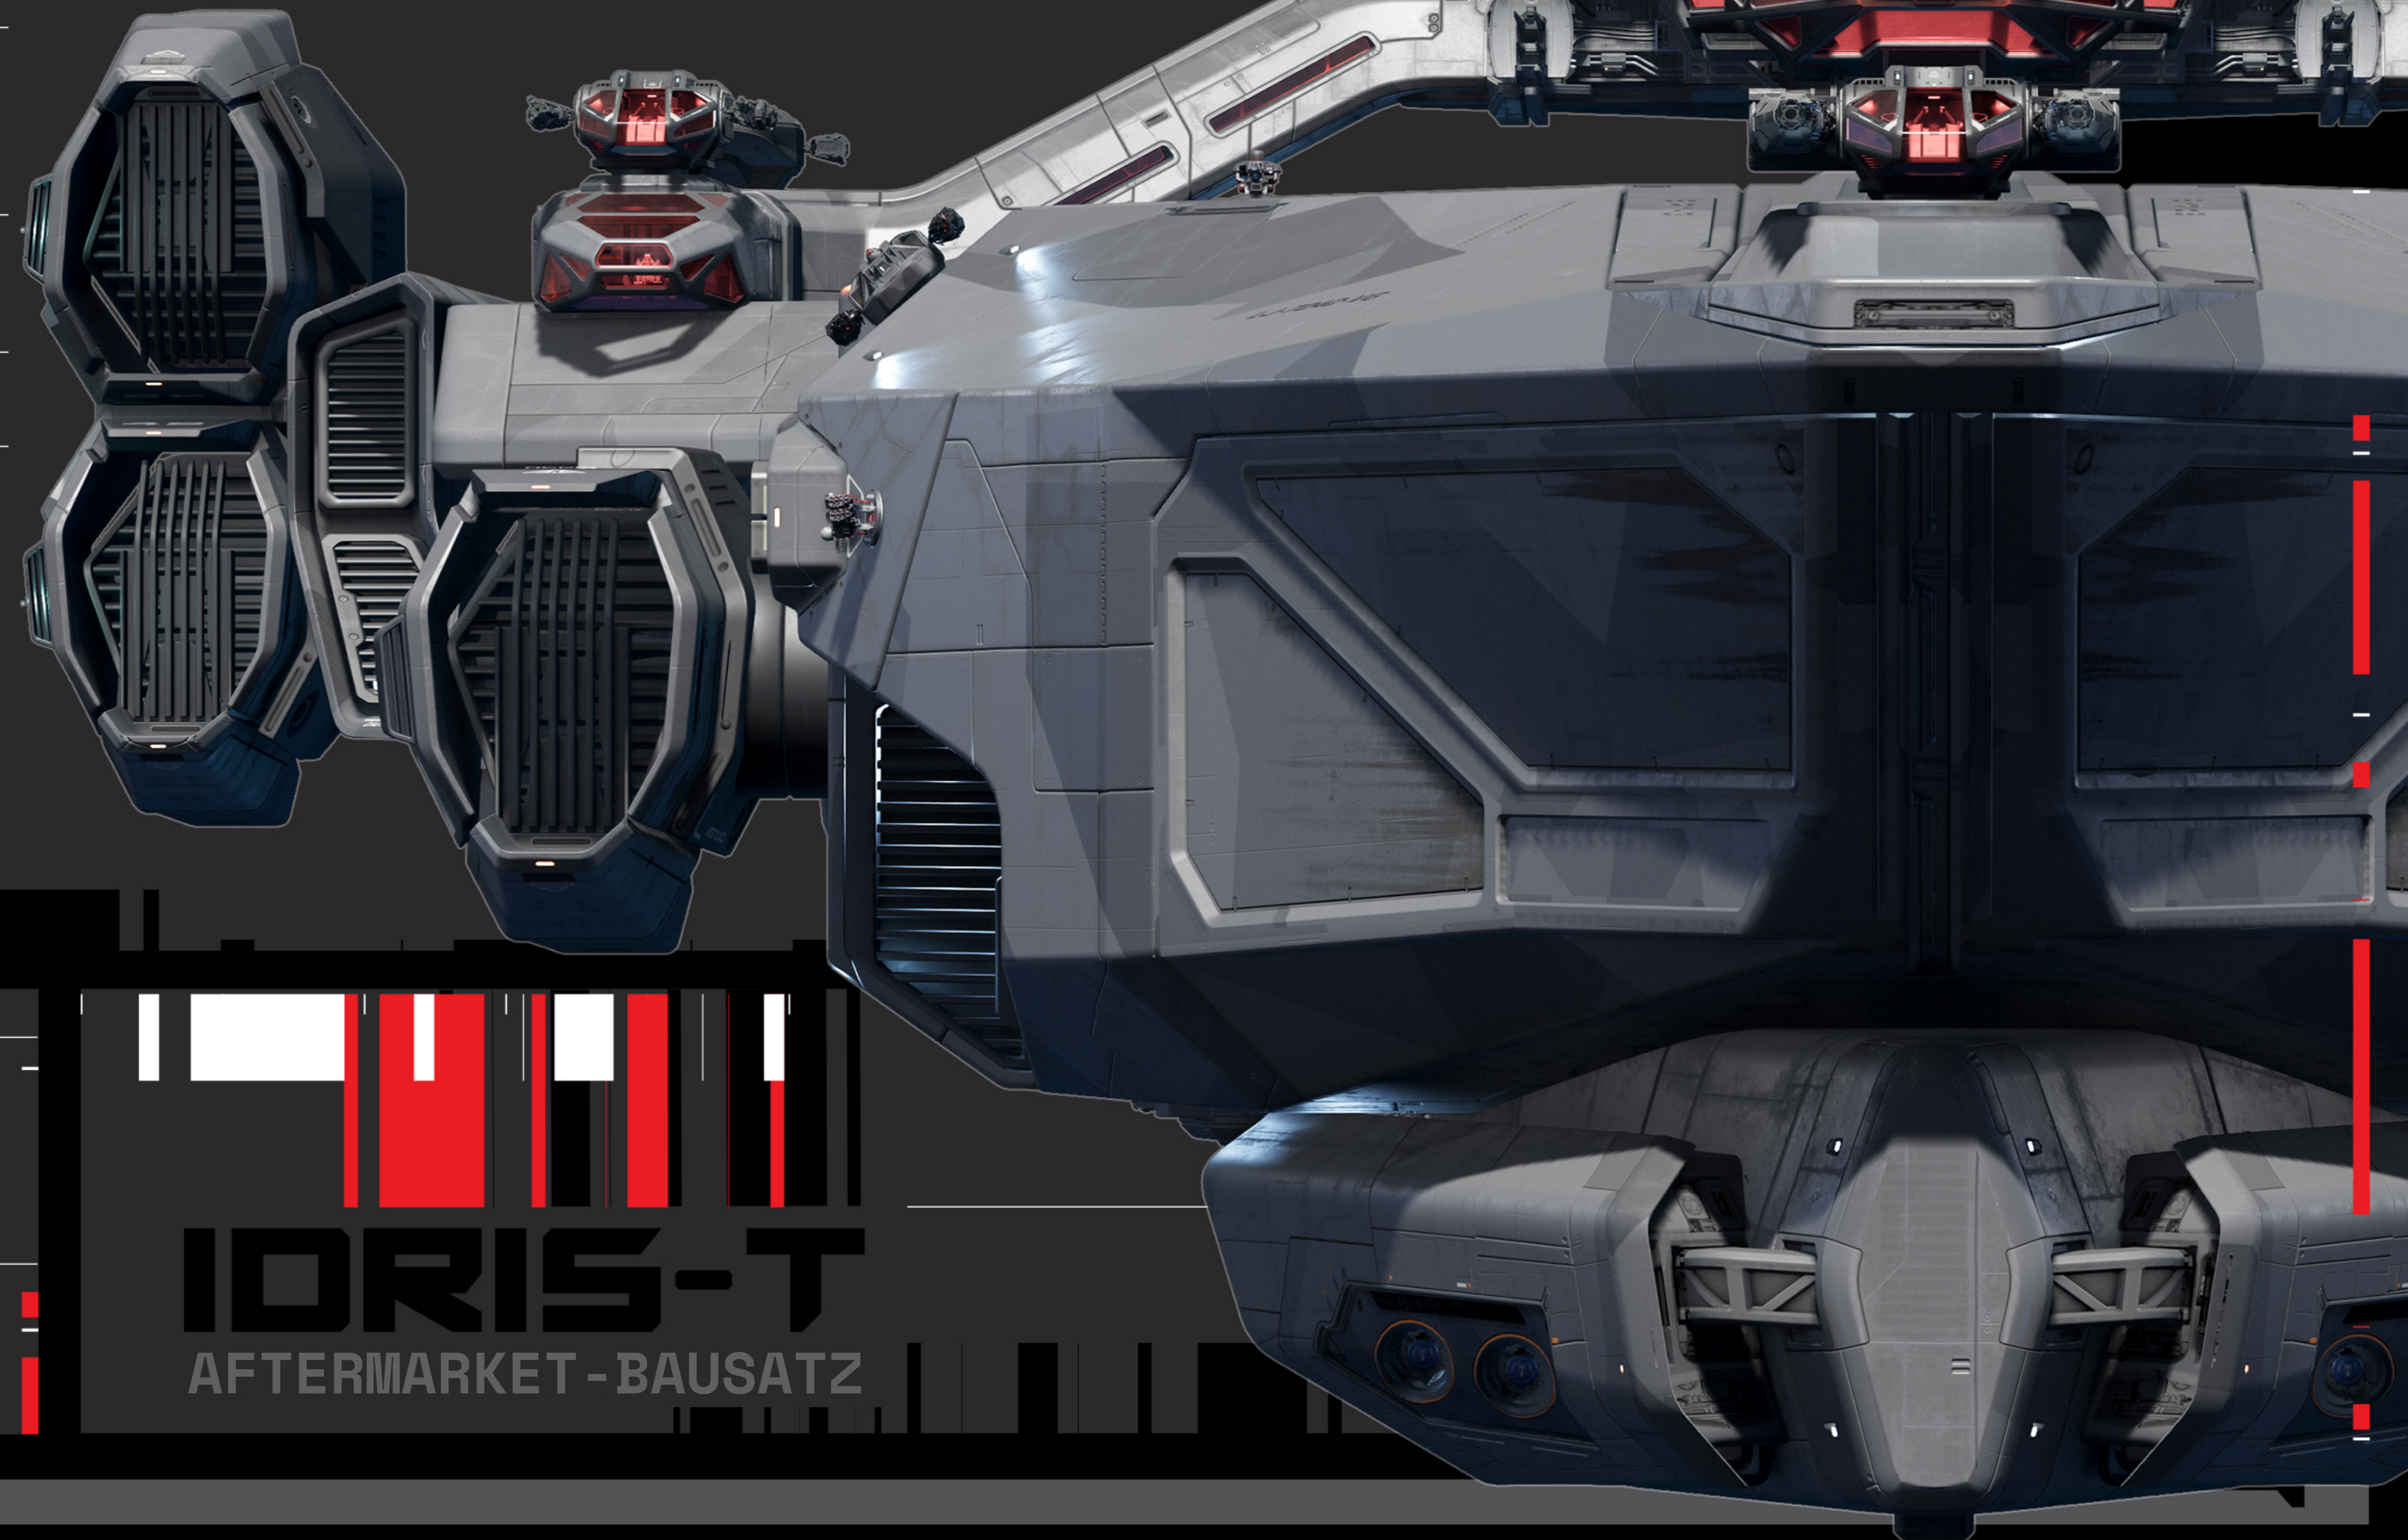

IDRIS-T DATEN AFTERMARKET-BAUSATZ

PILOTENGESTEUERT/
1X TORPEDOWERFER (4X S12 TORPEDOROHRE
20 TORPEDOS INSGESAMT)

GESCHÜTZTURM/ 1X BEMANNTER
GESCHÜTZTURM MIT 2X S7 MASSGEFERTIGTE
BALLISTISCHE KANONEN (AUSTAUSCHBAR)

5X S2 RAKETEN-PDC

LACKIERUNG: IDRIS NIGHTBREAKER