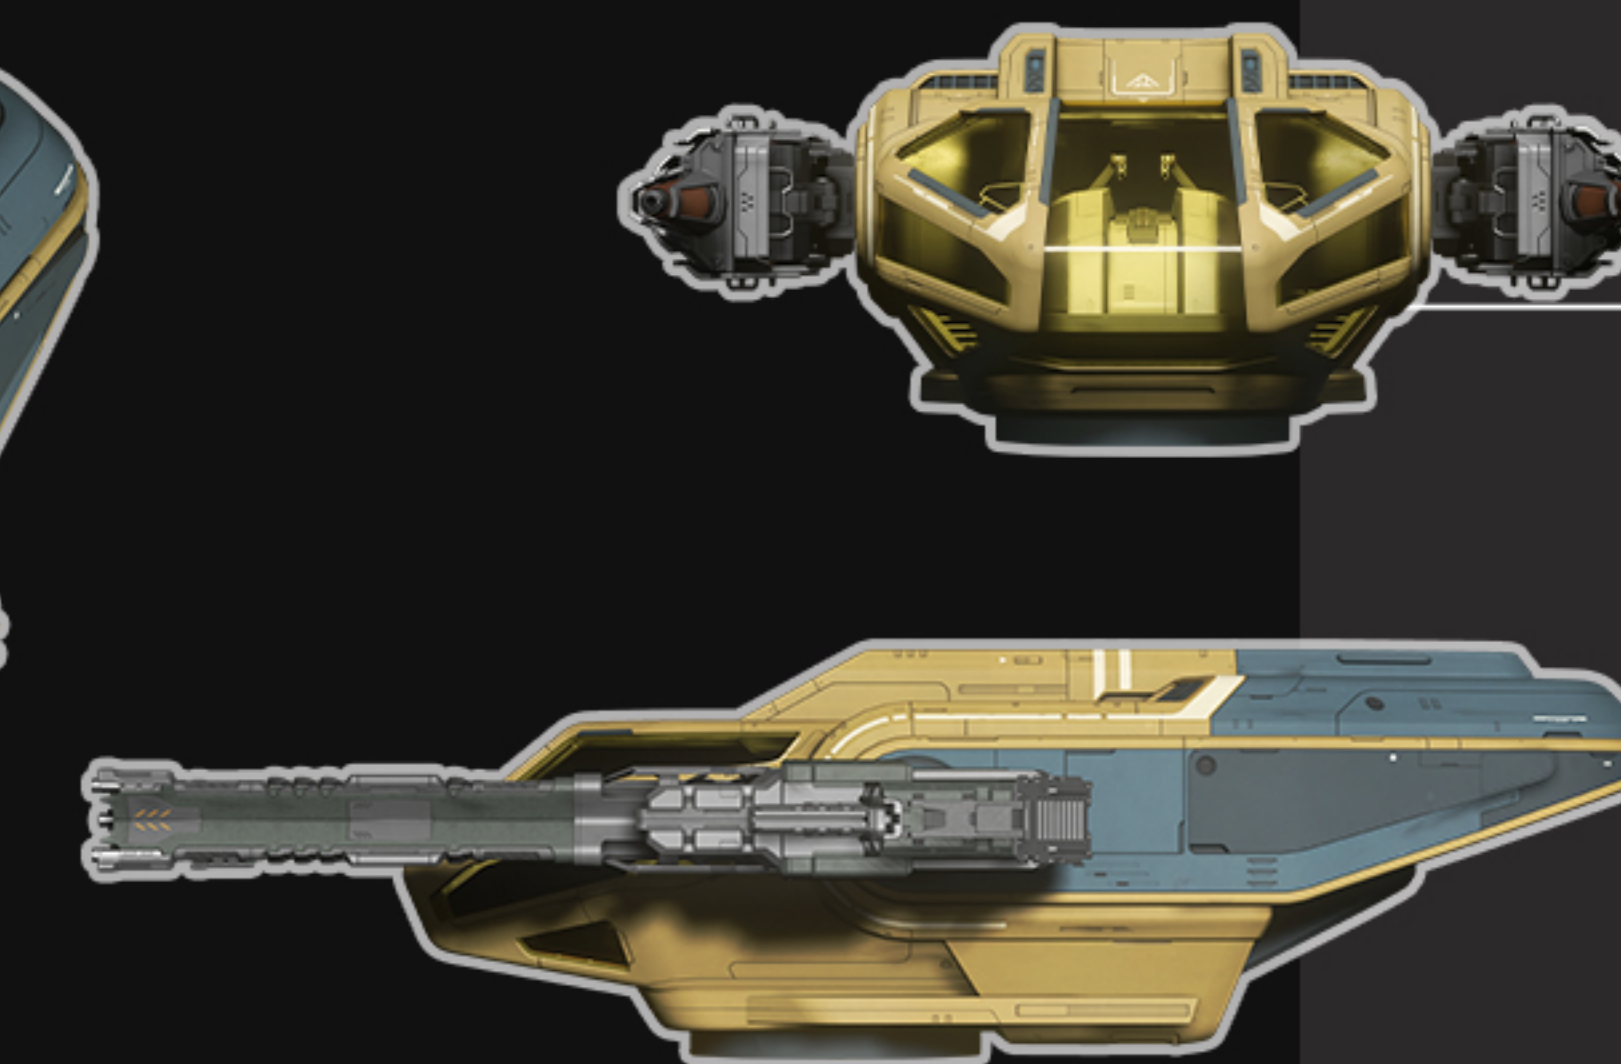

# IORIS-P

BEMANNTER GESCHÜTZTURM  
BUG (AUSTAUSCHBAR)

2X S5

7X BEMANNTE GESCHÜTZTÜRME

2X S5

4X FERNGESTEUERTE GESCHÜTZTÜRME

2X S4

6X LASER REPEATER-PDC

S2

5X PDC (LEERE  
HALTERUNGEN)

S2

HANGAR  
1024 SCU

HANGAR / FRACHTRAUM

1326 SCU

FRACHTRAUM  
302 SCU

ZUSÄTZLICHER FRACHTRAUM

48 SCU

IDRIS-P GRUNDDATEN

PILOTENGESTEVERT/  
1X S10 HALTERUNG (LEER)

GESCHÜTZTURM/  
1X BEMANNTER GESCHÜTZTURM MIT 2X S5  
(AUSTAUSCHBAR)

5X S2 PDC (LEERE HALTERUNGEN)

LACKIERUNG: WERKSSTANDARD

IDRIS-K DATEN AFTERMARKET-BAUSATZ

IDRIS-P GRUNDDATEN

PILOTENGESTEUERT/  
1X S10 HALTERUNG (LEER)

GESCHÜTZTURM/  
1X BEMANNTER GESCHÜTZTURM MIT 2X S5  
(AUSTAUSCHBAR)

5X S2 PDC (LEERE HALTERUNGEN)

LACKIERUNG: WERKSSTANDARD

IDRIS-T DATEN AFTERMARKET-BAUSATZ