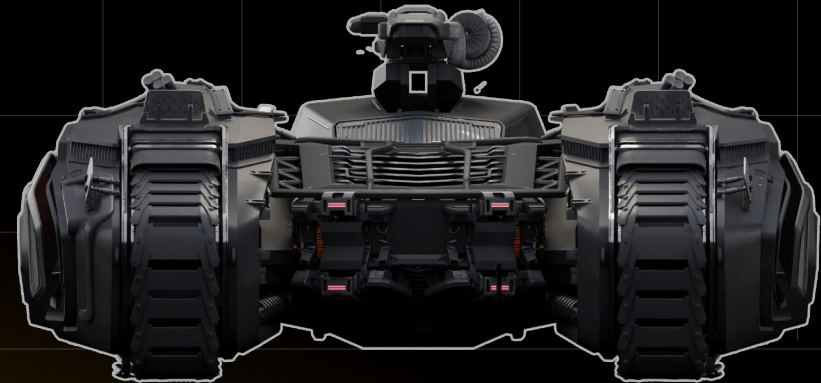

TUMBRIL STORM | SPEZIFIKATIONEN

| | | | |
|-----------------|-----------------|--|--------|
| ROLLE | Leichter Panzer | KRAFTWERK | 1x SO |
| MAX. BESATZUNG | 1 | ANTRIEBSART | Ketten |
| SITZE | 1 | KÜHLER | 1x SO |
| LÄNGE | 10,5m | BATTERIE | 1x SO |
| BREITE | 7,5m | COMPUTER | 1x SO |
| HÖHE | 3,6m | RADAR | 1x SO |
| TREIBSTOFFTANKS | 2x S1 | FAHRERGESTEUERTER FERNGESTEUERTER GESCHÜTZTURM: | |
| LEBENSERHALTUNG | 1x SO | 1X S3 LASER REPEATER | |