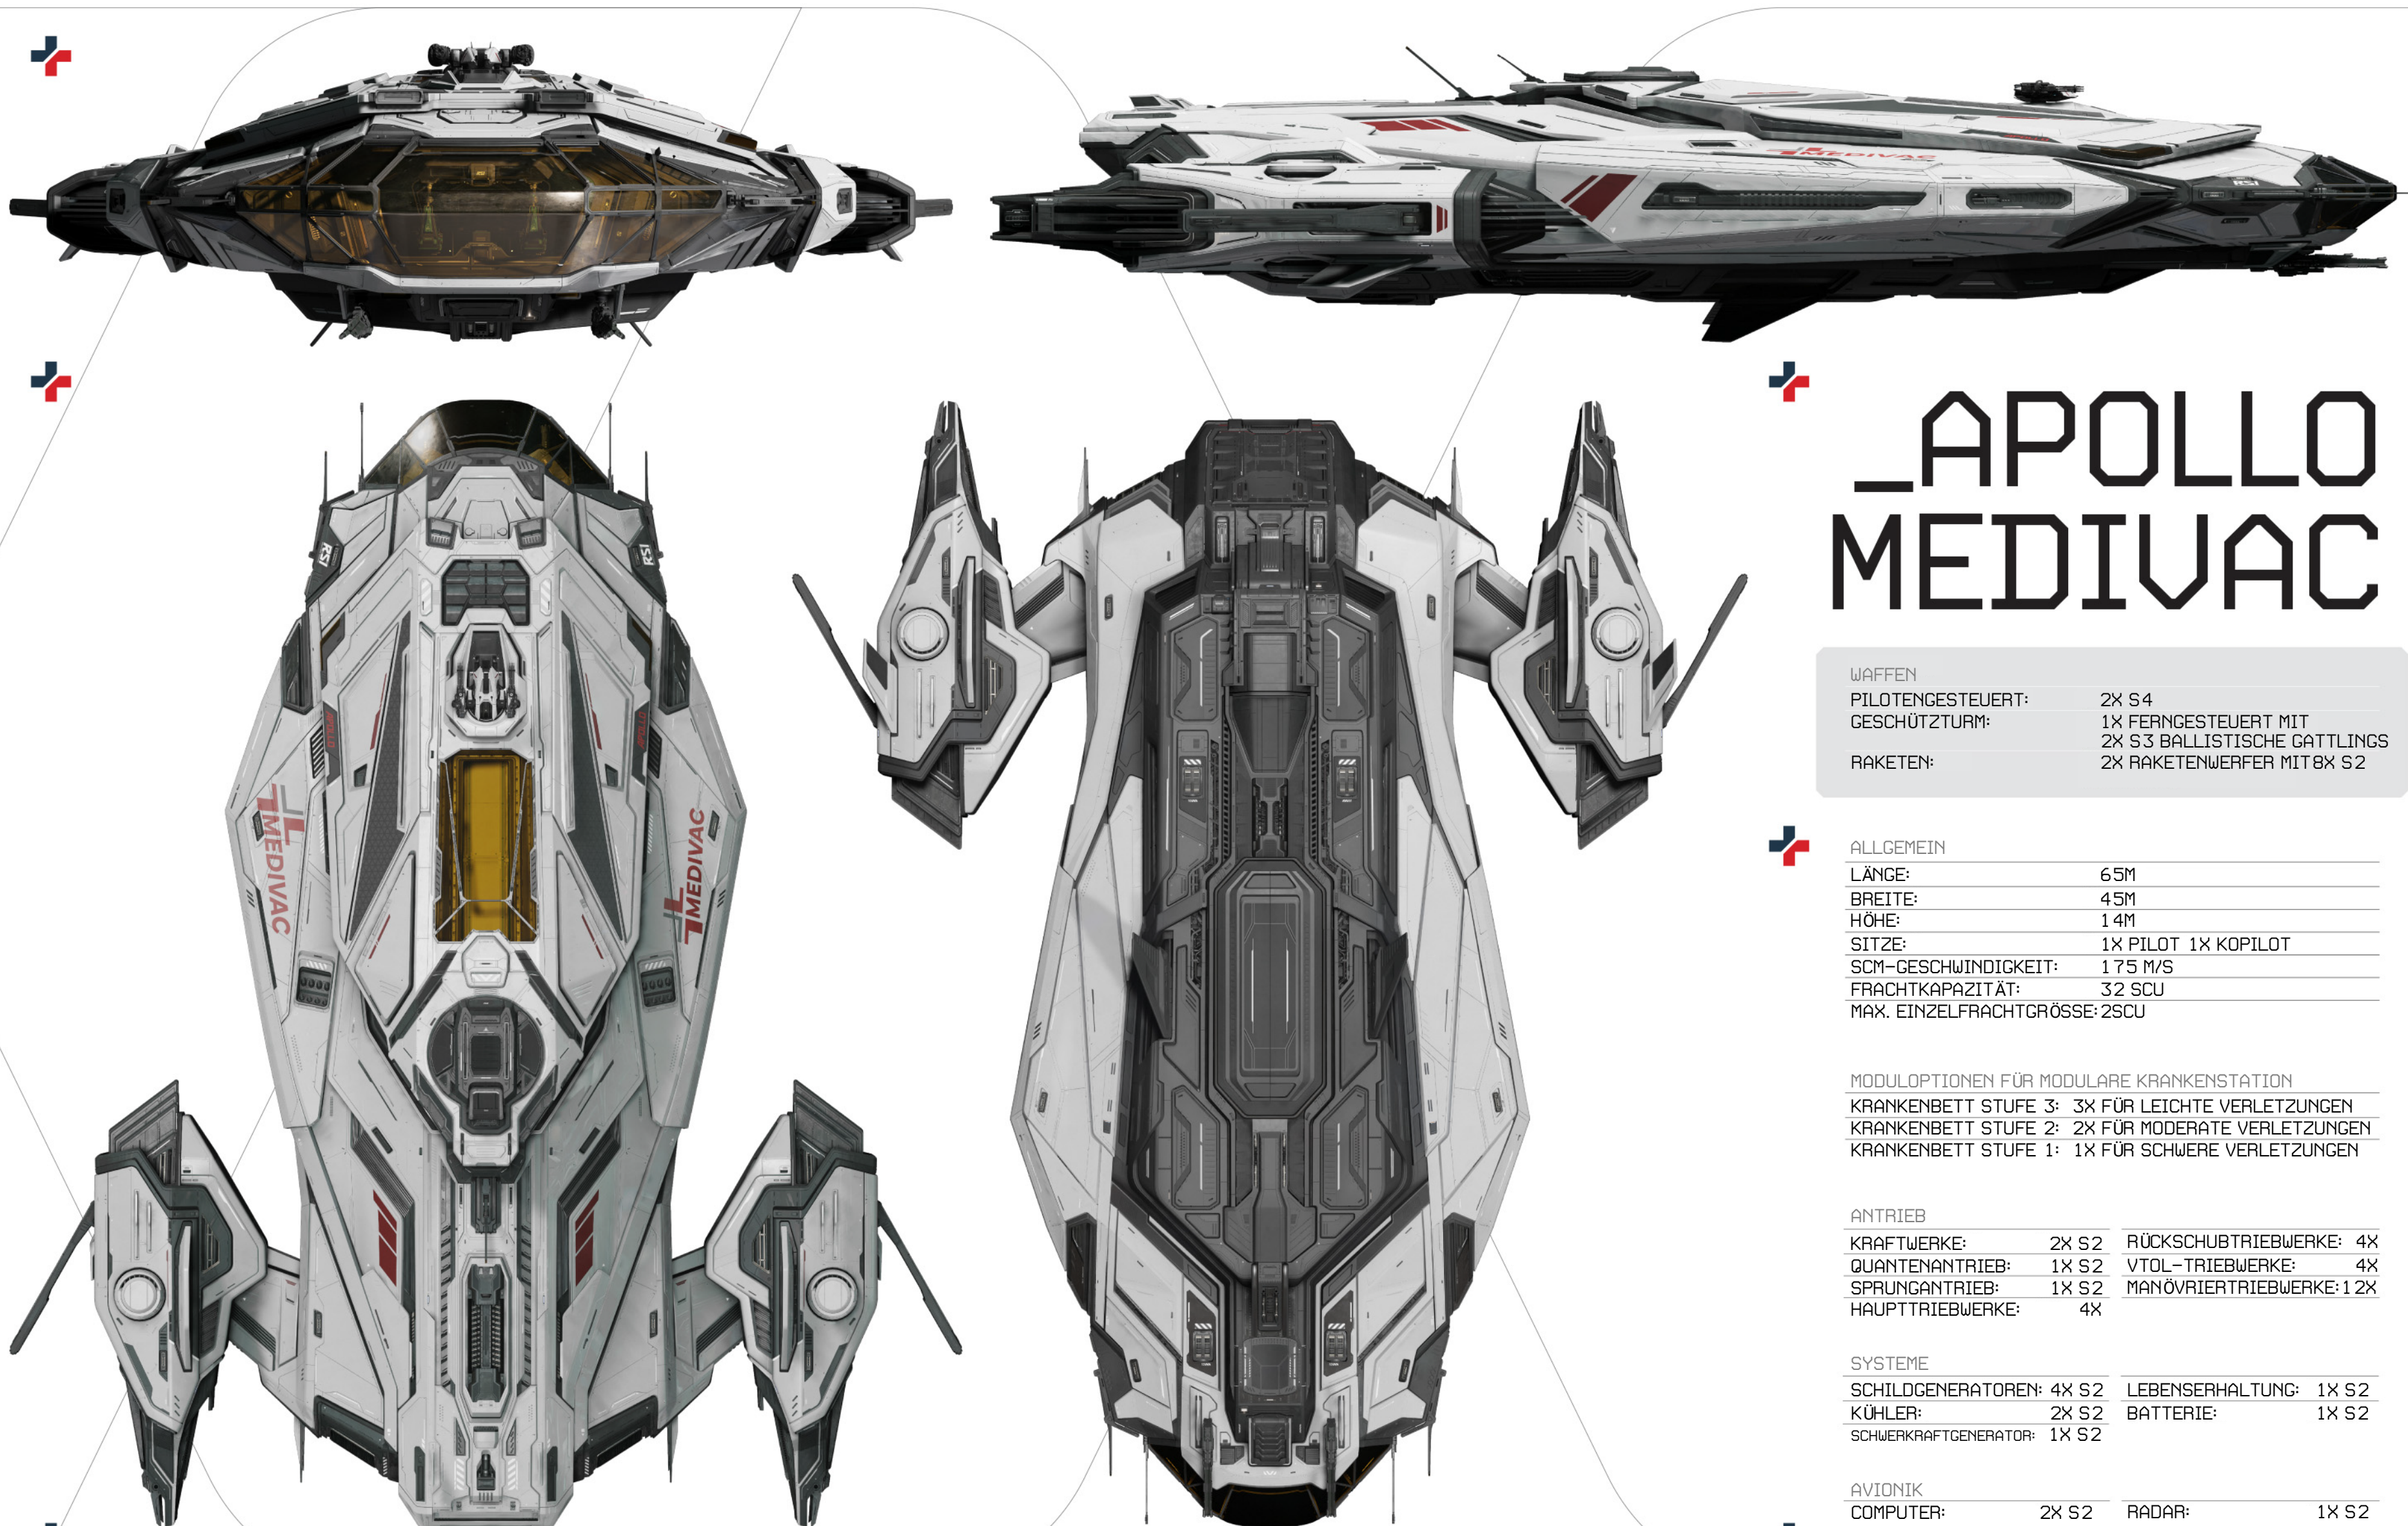

APOLLO MEDIVAC

WAFFEN

PILOTENGESTEVERT:	2X S4
GESCHÜTZTURM:	1X FERNGESTEUERT MIT 2X S3 BALLISTISCHE GATTLINGS
RAKETEN:	2X RAKETENWERFER MIT 8X S2

ALLGEMEIN

LÄNGE:	65M
BREITE:	45M
HÖHE:	14M
SITZE:	1X PILOT 1X KOPILOT
SCM-GESCHWINDIGKEIT:	175 M/S
FRACHTKAPAZITÄT:	32 SCU
MAX. EINZELFRACHTGRÖSSE:	2SCU

MODULOPTIONEN FÜR MODULARE KRANKENSTATION

KRANKENBETT STUFE 3:	3X FÜR LEICHTE VERLETZUNGEN
KRANKENBETT STUFE 2:	2X FÜR MODERATE VERLETZUNGEN
KRANKENBETT STUFE 1:	1X FÜR SCHWERE VERLETZUNGEN

ANTRIEB

KRAFTWERKE:	2X S2	RÜCKSCHUBTRIEBWERKE:	4X
QUANTENANTRIEB:	1X S2	VTOL-TRIEBWERKE:	4X
SPRUNGANTRIEB:	1X S2	MANÖVRIERTRIEBWERKE:	1 2X
HAUPTTRIEBWERKE:	4X		

SYSTEME

SCHILDGENERATOREN:	4X S2	LEBENSERHALTUNG:	1X S2
KÜHLER:	2X S2	BATTERIE:	1X S2
SCHWERKRAFTGENERATOR:	1X S2		

AVIONIK

COMPUTER:	2X S2	RADAR:	1X S2