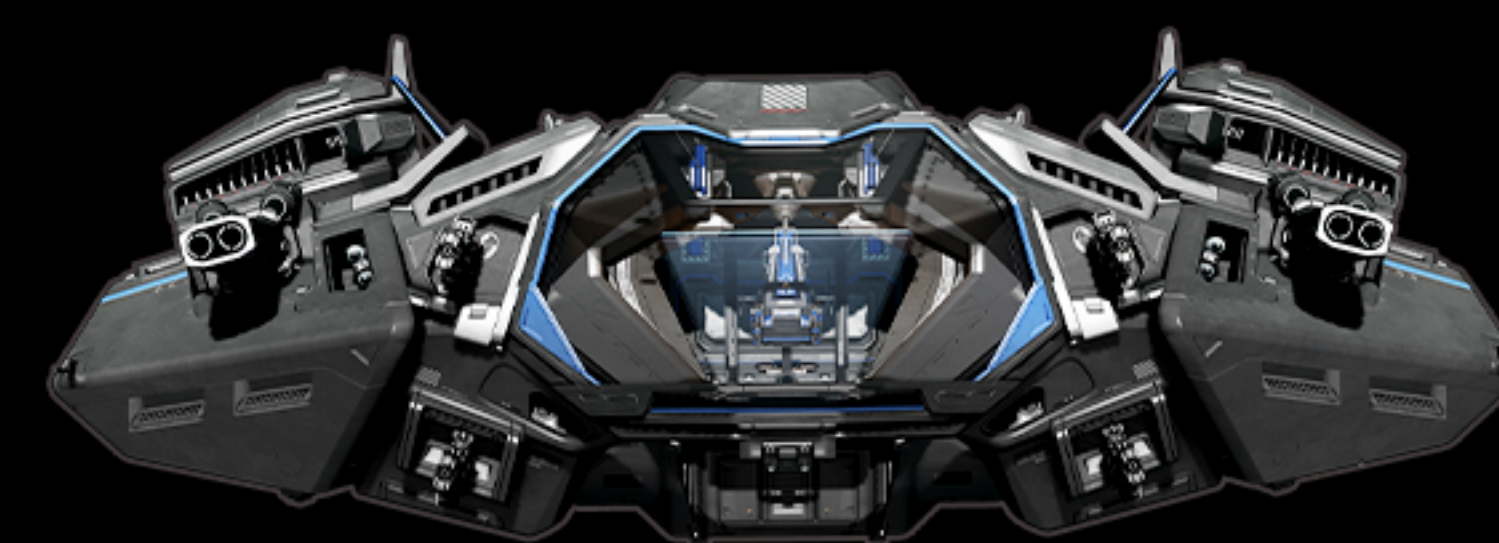

5 @ @ : 9 A 9 B

LÄNGE	30m
BREITE	17m
HÖHE	8m
SITZE	1x PILOTENSITZ
SCM-GESCHWINDIGKEIT	229 m/s

5 J € B ?

COMPUTER	1x S1
RADAR	1x S1
RELAIS	1x Doppelsteckplatz

5 BHF 96

KRAFTWERK	1x S1
QUANTENANTRIEB	1x S1
SPRUNGANTRIEB	1x S1
HAUPTTRIEBWERKE	2x
RÜCKSCHUBTRIEBWERKE	2x
MANÖVRIERTRIEBWERKE	8x

K 5 : : 9B

PILOT	4x S3
RAKETEN	2x S5 maßgefertigte ballistische Kanonen
	2x S3 Doppelhalterungen mit 2x S2
	4x S4 Einzelhalterungen mit 1x S4

GMGH9A 9

SCHILDGENERATOREN	2x S1
KÜHLER	2x S1
SCHWERKRAFTGENERATOR	1x S1
LEBENSERHALTUNG	1x S1
BATTERIE	1x S1

Die Spezifikationen entsprechen dem Stand zum Zeitpunkt der Veröffentlichung. Spezifikationen, Funktionen und Aussehen können während der Entwicklung überarbeitet werden.
© 2025 Cloud Imperium Rights LLC and Cloud Imperium Rights Limited. Star Citizen® and Roberts Space Industries® are registered trademarks of Cloud Imperium Rights LLC