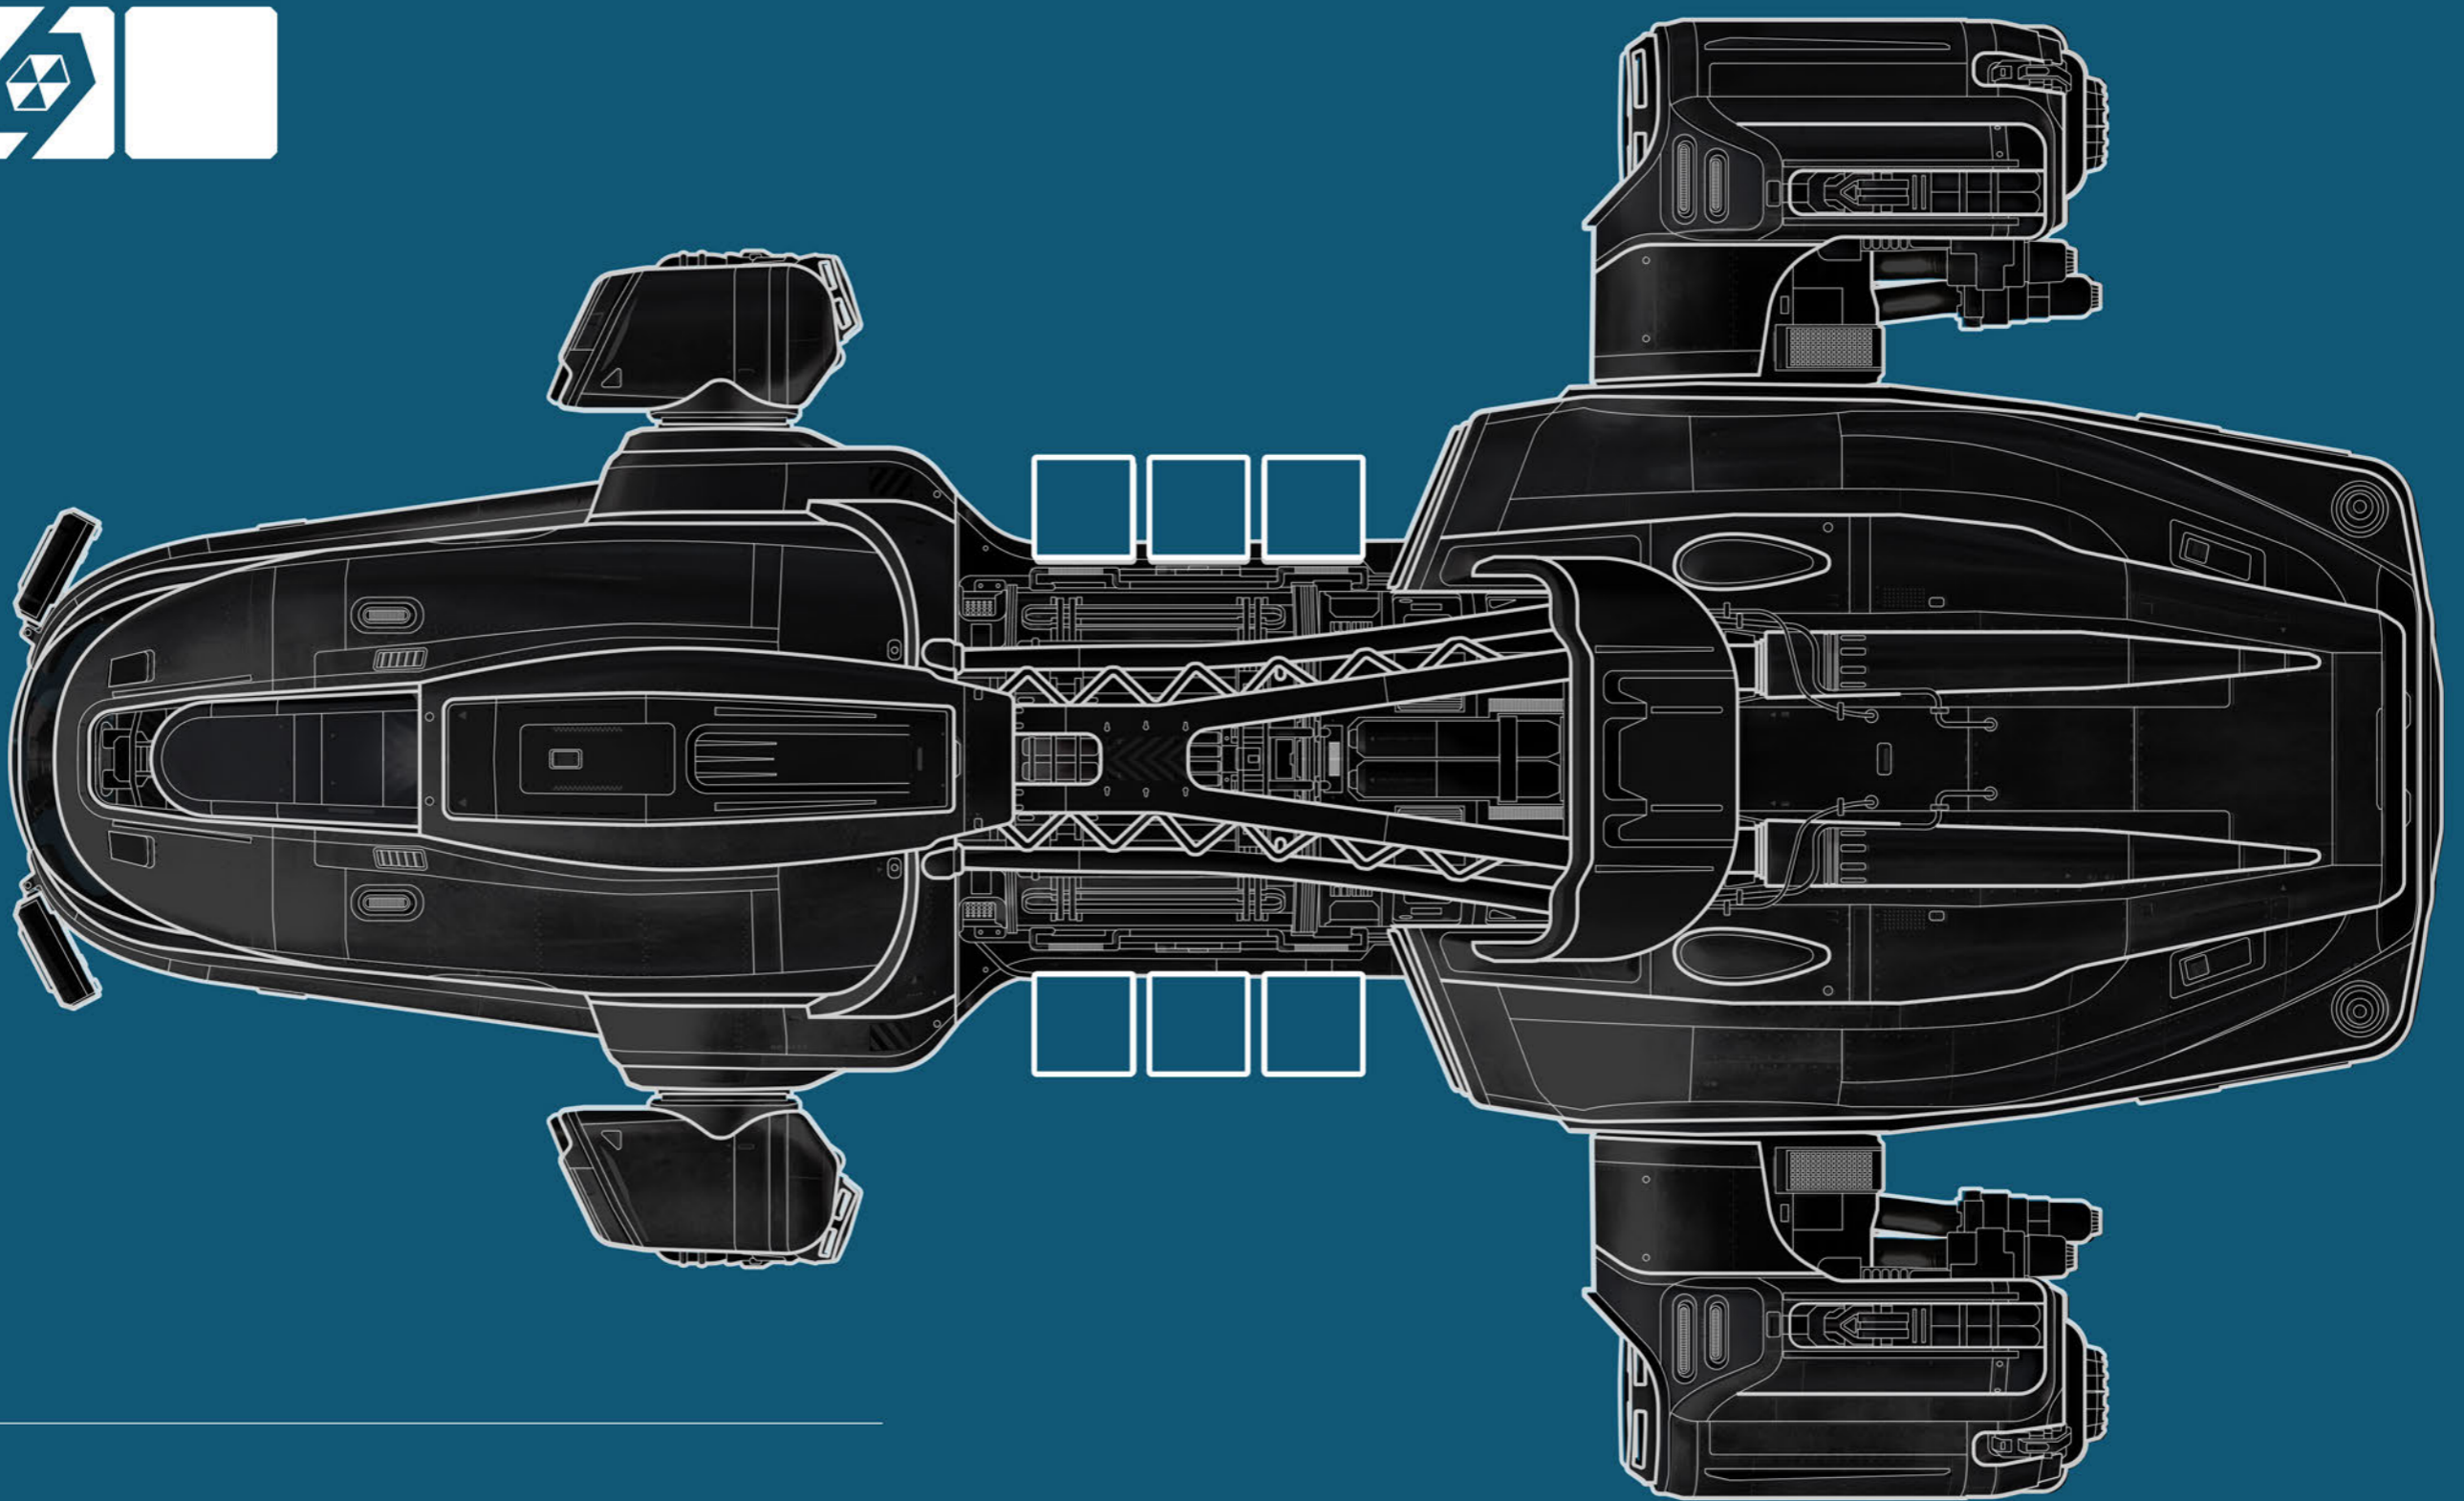

MISC/
FORTUNE

SPEZIFIKATIONEN

FORTUNE

BUILT FOR LIFE

FORTUNE

MISC FORTUNE

MISC FORTUNE

MISC/
FORTUNE

SPEZIFIKATIONEN

ALLGEMEIN

LÄNGE:	26M
BREITE:	16M
HÖHE:	7M
SCM-GESCHWINDIGKEIT:	143 M/S
FRACHTKAPAZITÄT:	12 SCU (2X EXTERNE FRACHTPYLONE) 4 SCU (INTERN)
STATIONEN UND SITZE:	1X PILOTENSITZ
MANNSCHAFTSQUARTIERE:	STANDARD (BETT + TOILETTE/DUSCHE)

RUMPF

KRAFTSTOFFEINLASS:	1
TREIBSTOFFTANK:	1
QUANTENTREIBSTOFFTANK:	1
ANTRIEB	
KRAFTWERK:	1X S2
QUANTENANTRIEB:	1X S1
SPRUNGANTRIEB:	1X S1
TRIEBWERKE:	5X HAUPT, 5X RÜCKSCHUB 12X MANÖVRIER

AVIONIK

COMPUTER:	1X S1
RADAR:	1X S1
RELAIS:	1X DOPPELSTECKPLATZ
SYSTEME	
SCHILDGENERATOREN:	3X S1
KÜHLER:	1X S2
SCHWERKRAFTGENERATOR:	1X S1
LEBENSERHALTUNG:	1X S1