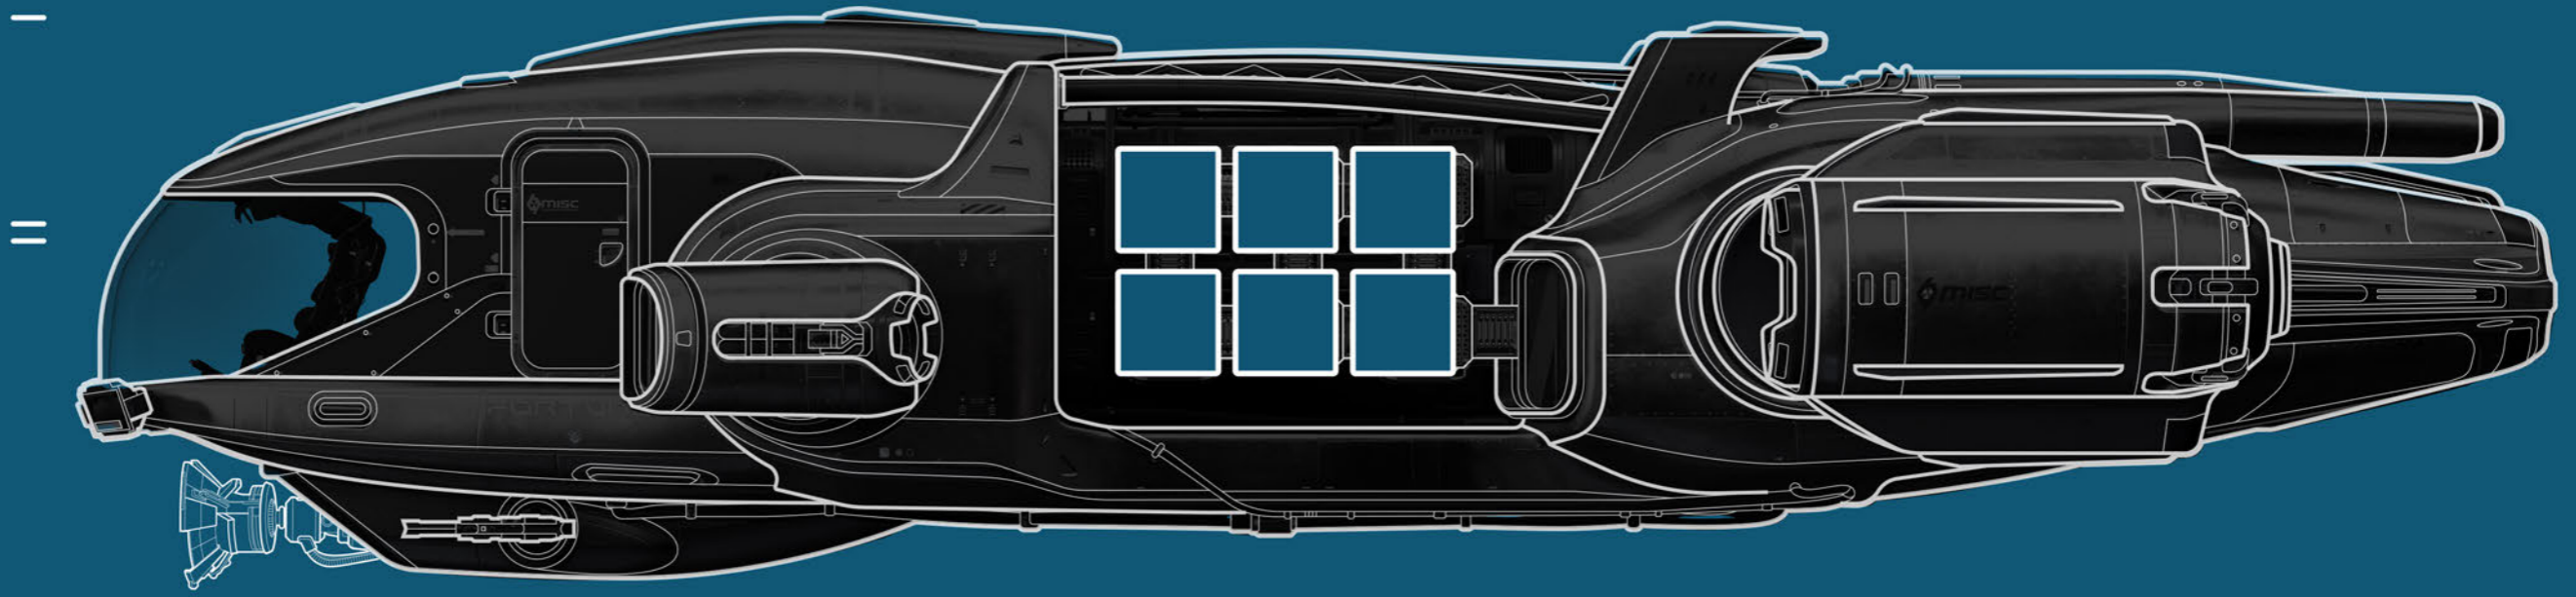

MISC/
FORTUNE

SPEZIFIKATIONEN

FORTUNE

BUILT FOR LIFE

FORTUNE

MISC FORTUNE

MISC FORTUNE

MISC/
FORTUNE

SPEZIFIKATIONEN

ALLGEMEIN

LÄNGE:	26M
BREITE:	16M
HÖHE:	7M
SCM-GESCHWINDIGKEIT:	143 M/S
FRACHTKAPAZITÄT:	12 SCU (2X EXTERNE FRACHTPYLONE) 4 SCU (INTERN)
STATIONEN UND SITZE:	1X PILOTENSITZ
MANNSCHAFTSQUARTIERE:	STANDARD (BETT + TOILETTE/DUSCHE)

RUMPF

KRAFTSTOFFEINLASS:	1
TREIBSTOFFTANK:	1
QUANTENTREIBSTOFFTANK:	1
ANTRIEB	
KRAFTWERK:	1X S2
QUANTENANTRIEB:	1X S1
SPRUNGANTRIEB:	1X S1
TRIEBWERKE:	5X HAUPT, 5X RÜCKSCHUB 12X MANÖVRIER

AVIONIK

COMPUTER:	1X S1
RADAR:	1X S1
RELAIS:	1X DOPPELSTECKPLATZ
SYSTEME	
SCHILDGENERATOREN:	3X S1
KÜHLER:	1X S2
SCHWERKRAFTGENERATOR:	1X S1
LEBENSERHALTUNG:	1X S1