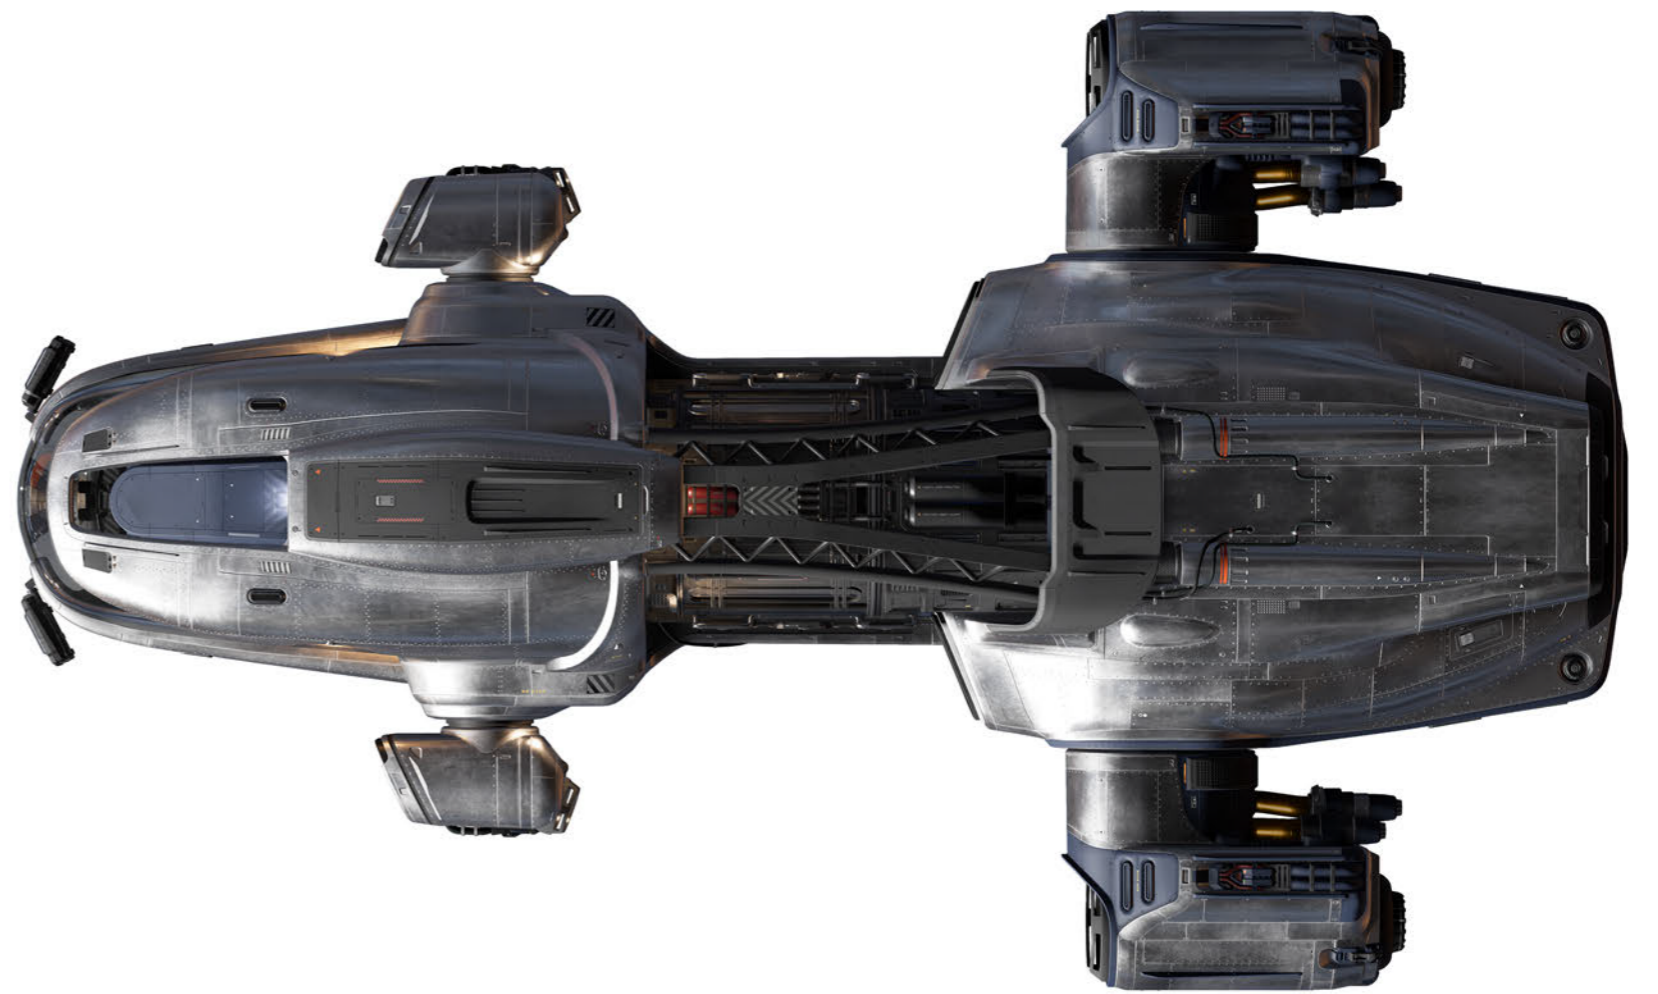

MISC/
FORTUNE

SPEZIFIKATIONEN

FORTUNE

BUILT FOR LIFE

FORTUNE

MISC FORTUNE

MISC FORTUNE

MISC/
FORTUNE

SPEZIFIKATIONEN

ALLGEMEIN

LÄNGE:	26M
BREITE:	16M
HÖHE:	7M
SCM-GESCHWINDIGKEIT:	143 M/S
FRACHTKAPAZITÄT:	12 SCU (2X EXTERNE FRACHTPYLONE) 4 SCU (INTERN)
STATIONEN UND SITZE:	1X PILOTENSITZ
MANNSCHAFTSQUARTIERE:	STANDARD (BETT + TOILETTE/DUSCHE)

RUMPF

KRAFTSTOFFEINLASS:	1
TREIBSTOFFTANK:	1
QUANTENTREIBSTOFFTANK:	1
ANTRIEB	
KRAFTWERK:	1X S2
QUANTENANTRIEB:	1X S1
SPRUNGANTRIEB:	1X S1
TRIEBWERKE:	5X HAUPT, 5X RÜCKSCHUB 12X MANÖVRIER

AVIONIK

COMPUTER:	1X S1
RADAR:	1X S1
RELAIS:	1X DOPPELSTECKPLATZ
SYSTEME	
SCHILDGENERATOREN:	3X S1
KÜHLER:	1X S2
SCHWERKRAFTGENERATOR:	1X S1
LEBENSERHALTUNG:	1X S1