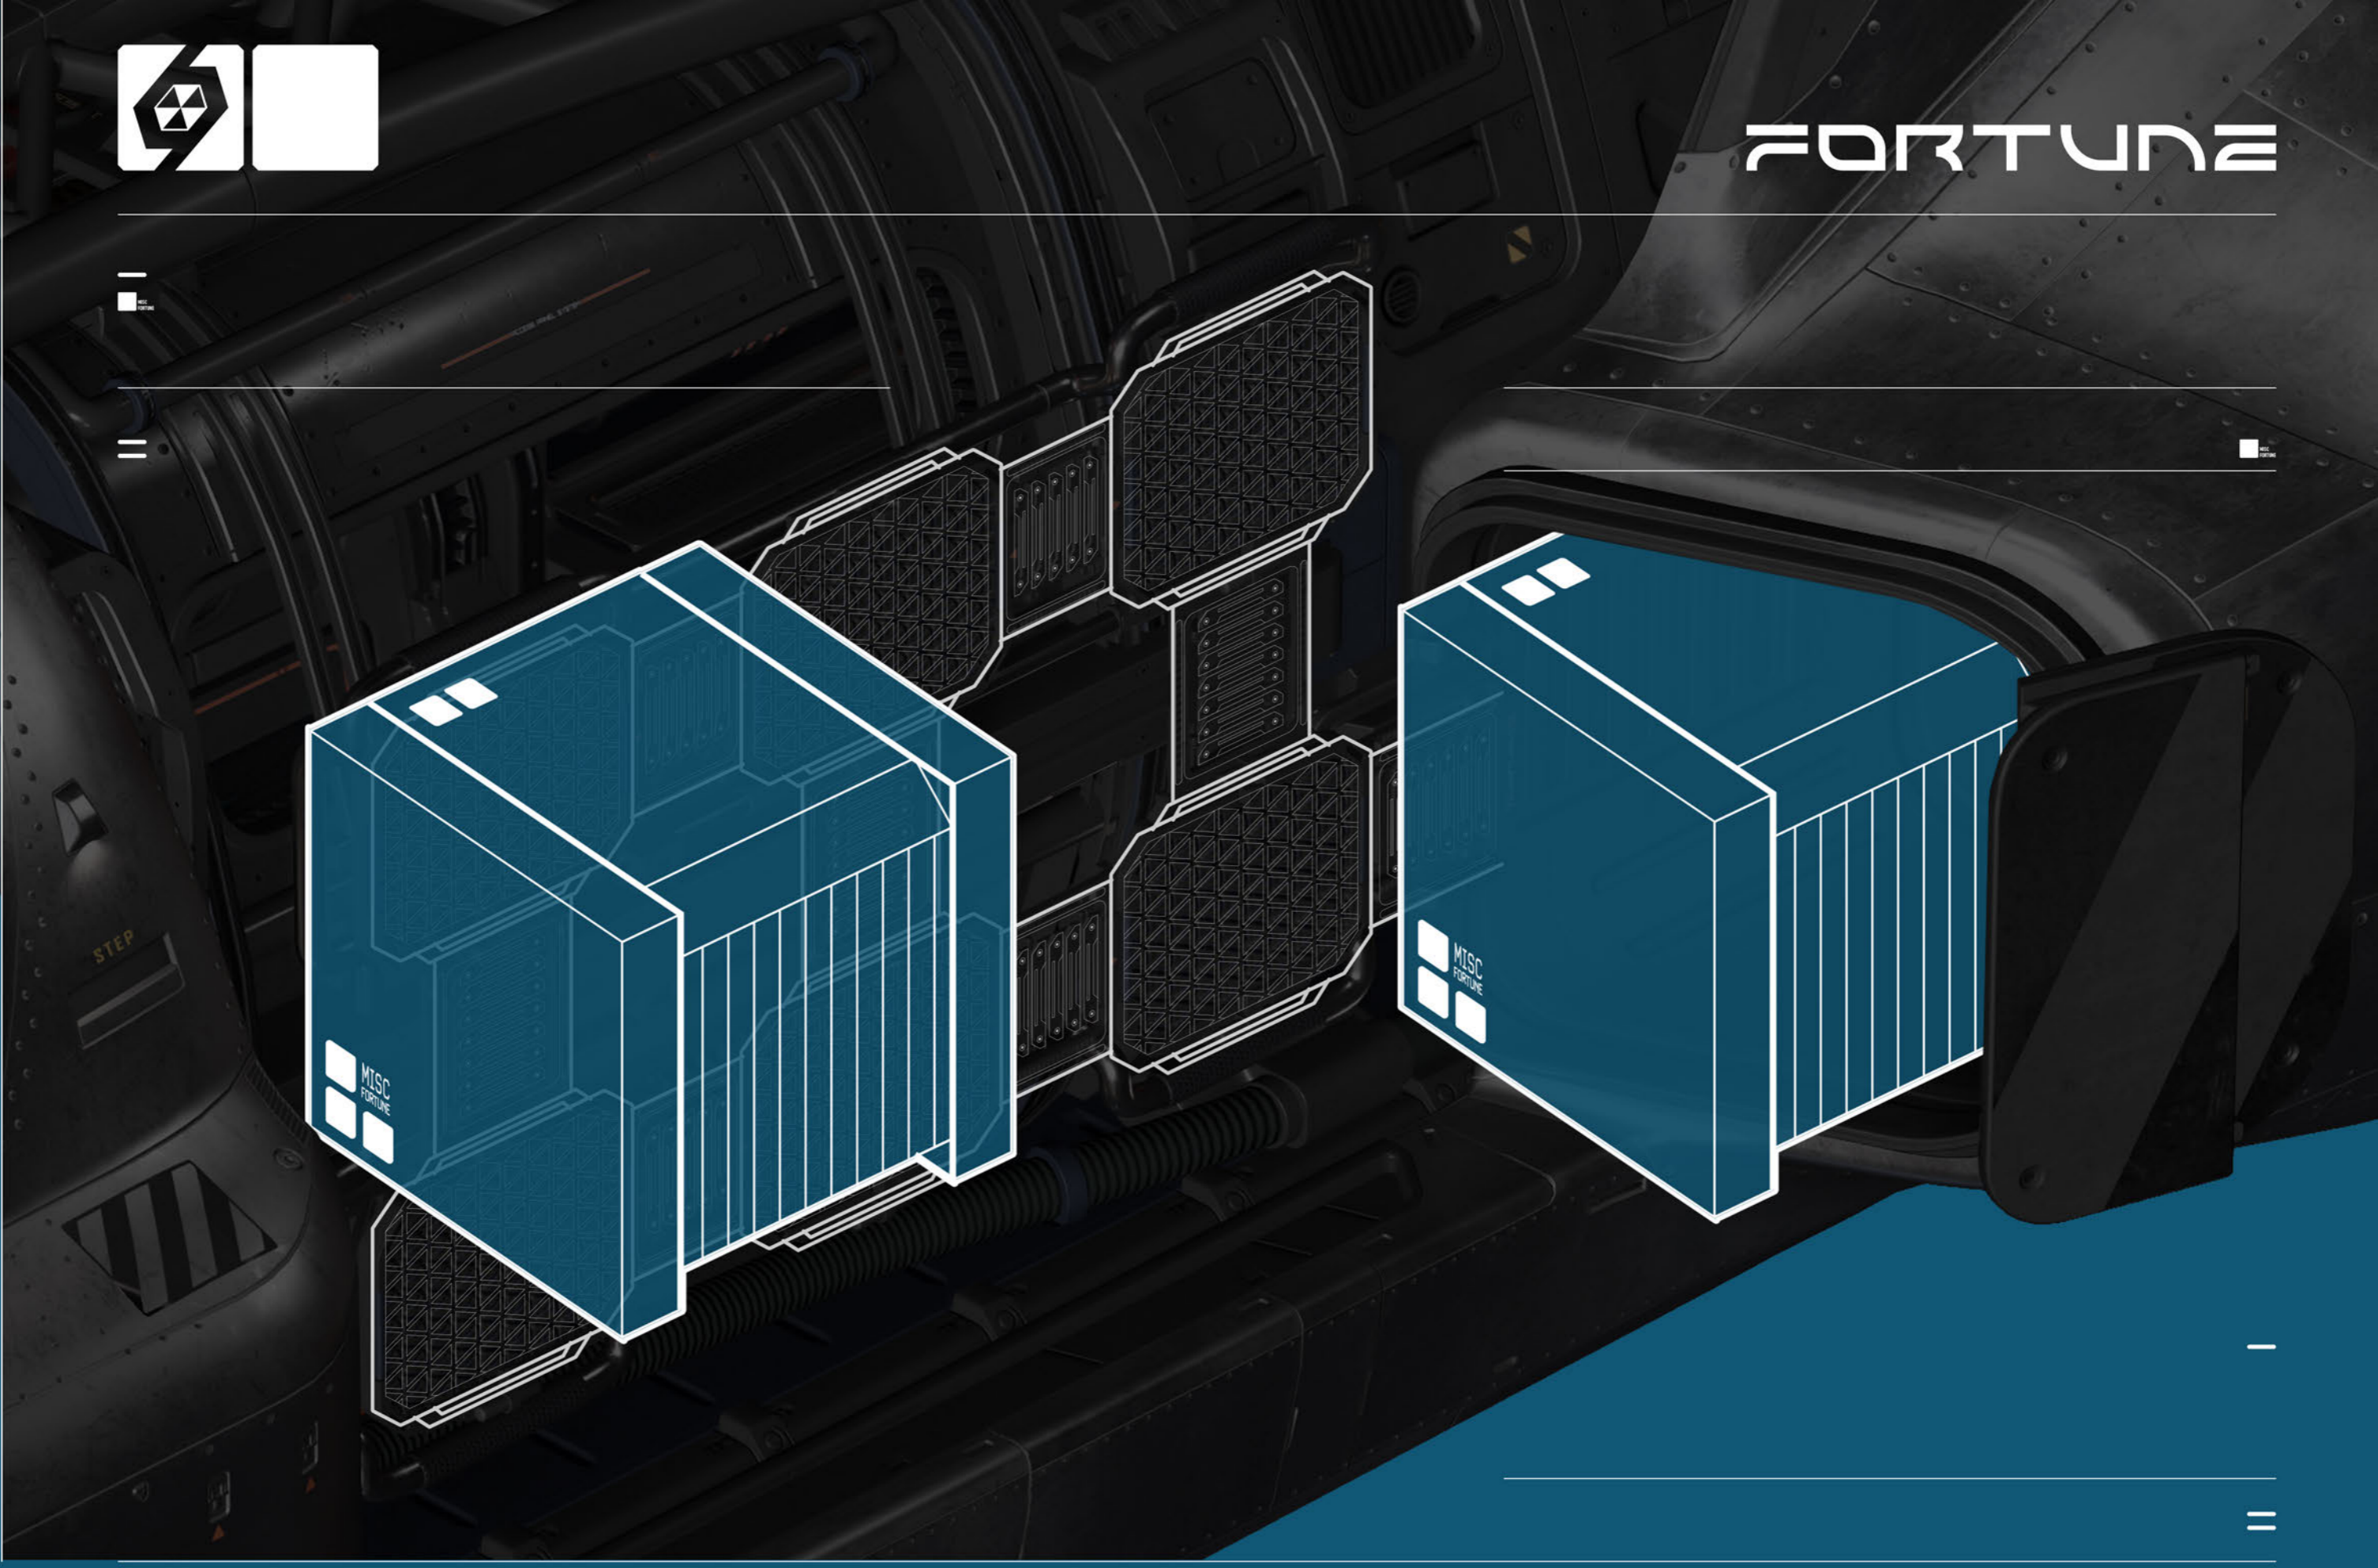

MISC/
FORTUNE

SPEZIFIKATIONEN

FORTUNE

BUILT FOR LIFE

FORTUNE

MISC FORTUNE

MISC FORTUNE

MISC/
FORTUNE

SPEZIFIKATIONEN

ALLGEMEIN

LÄNGE:	26M
BREITE:	16M
HÖHE:	7M
SCM-GESCHWINDIGKEIT:	143 M/S
FRACHTKAPAZITÄT:	12 SCU (2X EXTERNE FRACHTPYLONE) 4 SCU (INTERN)
STATIONEN UND SITZE:	1X PILOTENSITZ
MANNSCHAFTSQUARTIERE:	STANDARD (BETT + TOILETTE/DUSCHE)

RUMPF

KRAFTSTOFFEINLASS:	1
TREIBSTOFFTANK:	1
QUANTENTREIBSTOFFTANK:	1
ANTRIEB	
KRAFTWERK:	1X S2
QUANTENANTRIEB:	1X S1
SPRUNGANTRIEB:	1X S1
TRIEBWERKE:	5X HAUPT, 5X RÜCKSCHUB 12X MANÖVRIER

AVIONIK

COMPUTER:	1X S1
RADAR:	1X S1
RELAIS:	1X DOPPELSTECKPLATZ
SYSTEME	
SCHILDGENERATOREN:	3X S1
KÜHLER:	1X S2
SCHWERKRAFTGENERATOR:	1X S1
LEBENSERHALTUNG:	1X S1